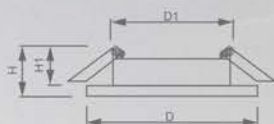

MR16

IP20

Температура эксплуатации
+1..+40°C

1 год
гарантия

Светильник «Bright Crystall» под лампы MR16

Световые характеристики светильника зависят от используемой в нем лампы (лампа в комплект поставки не входит).

Модель	CD908	CD909	CD910
Артикул	28891	28892	28893
Мощность	max 50W		
Патрон	G5.3		
Подсветка	15LED*2835 SMD 4000K		
Тип	неповоротный под лампы с LED подсветкой		
Форма светильника	круг		
Материал корпуса	полимер		
Монтажный диаметр, D1	Ø70mm		
Монтажная высота, H1	min 45mm		
Размеры, DxH	Ø100x25mm