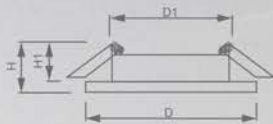

CD909

CD908

CD910

MR16

IP20

Температура
эксплуатации
+1..+40°C1 год
гарантия

Светильник «Bright Crystall» под лампы MR16

Световые характеристики светильника зависят от используемой в нем лампы (лампа в комплект поставки не входит).

Модель	CD908	CD909	CD910
Артикул	28891	28892	28893
Мощность	max 50W		
Патрон	G5.3		
Подсветка	15LED*2835 SMD 4000K		
Тип	неповоротный под лампы с LED подсветкой		
Форма светильника	круг		
Материал корпуса	полимер		
Монтажный диаметр, D1	Ø70mm		
Монтажная высота, H1	min 45mm		
Размеры, DxH	Ø100x25mm		