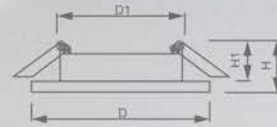

art. 28980

art. 28981

art. 28894

Светильник «Bright Crystal» под лампу MR16

Световые характеристики светильника зависят от используемой в нем лампы (лампа в комплект поставки не входит).

Модель	CD911		
Артикул	28980	28981	28894
Мощность	max 50W		
Патрон	G5.3		
Подсветка	15LED*2835 SMD 4000K		
Тип	неповоротный под лампу с LED подсветкой		
Форма светильника	круг		
Материал корпуса	полимер		
Монтажный диаметр, D1	Ø65mm		
Монтажная высота, H1	min 50mm		
Размеры, DxH	Ø119x25mm		