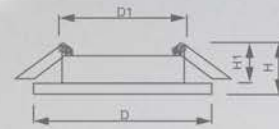

art. 28980

art. 28981

art. 28894

Светильник «Bright Crystal» под лампу MR16

Световые характеристики светильника зависят от используемой в нем лампы (лампа в комплект поставки не входит).

Модель	CD911		
Артикул	28980	28981	28894
Мощность	max 50W		
Патрон	G5.3		
Подсветка	15LED*2835 SMD 4000K		
Тип	неповоротный под лампу с LED подсветкой		
Форма светильника	круг		
Материал корпуса	полимер		
Монтажный диаметр, D1	Ø65mm		
Монтажная высота, H1	min 50mm		
Размеры, DxH	Ø119x25mm		