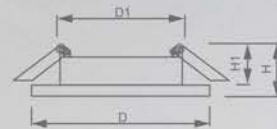

CD920

CD921

Светильник «Bright Crystall» под лампу MR16

Световые характеристики светильника зависят от используемой в нем лампы (лампа в комплект поставки не входит).

Модель	CD920	CD921
Артикул	28895	28896
Мощность	max 50W	
Патрон	G5.3	
Подсветка	15LED*2835 SMD 4000K	
Тип	неповоротный под лампу с LED подсветкой	
Форма светильника	квадрат	круг
Материал корпуса	полимер	
Монтажный диаметр, D1	Ø65mm	
Монтажная высота, H1	min 45mm	
Размеры, DxH	115x115x25mm	Ø99x25mm