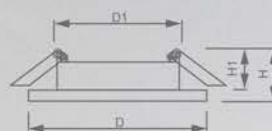

Перейти к продукции

CD920

CD921

Светильник «Bright Crystall» под лампу MR16

Световые характеристики светильника зависят от используемой в нем лампы (лампа в комплект поставки не входит).

Модель	CD920	CD921
Артикул	28895	28896
Мощность	max 50W	
Патрон	G5.3	
Подсветка	15LED*2835 SMD 4000K	
Тип	неповоротный под лампу с LED подсветкой	
Форма светильника	квадрат	круг
Материал корпуса	полимер	
Монтажный диаметр, D1	Ø65mm	
Монтажная высота, H1	min 45mm	
Размеры, DxH	115x115x25mm	Ø99x25mm