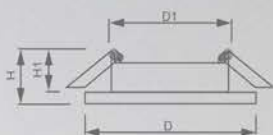

CD922

CD925

MR16

IP20

Температура
эксплуатации
+1..+40°C1 год
гарантия

Светильник «Bright Crystall» под лампу MR16

Световые характеристики светильника зависят от используемой в нем лампы (лампа в комплект поставки не входит).

Модель	CD922	CD925
Артикул	28897	28900
Мощность	max 50W	
Патрон	G5.3	
Подсветка	15LED*2835 SMD 4000K	
Тип	неповоротный под лампу с LED подсветкой	
Форма светильника	круг	
Материал корпуса	полимер	
Монтажный диаметр, D1	Ø65mm	
Монтажная высота, H1	min 45mm	
Размеры, DxH	Ø100x25mm	