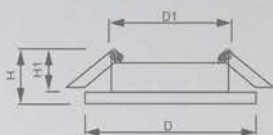

CD922

CD925

MR16

IP20

Температура эксплуатации
+1..+40°C

1 год
гарантия

Светильник «Bright Crystall» под лампу MR16

Световые характеристики светильника зависят от используемой в нем лампы (лампа в комплект поставки не входит).

Модель	CD922	CD925
Артикул	28897	28900
Мощность	max 50W	
Патрон	G5.3	
Подсветка	15LED*2835 SMD 4000K	
Тип	неповоротный под лампу с LED подсветкой	
Форма светильника	круг	
Материал корпуса	полимер	
Монтажный диаметр, D1	Ø65mm	
Монтажная высота, H1	min 45mm	
Размеры, DxH	Ø100x25mm	