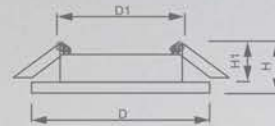

CD917

CD912

Светильник «Bright Crystal» под лампы MR16

Световые характеристики светильника зависят от используемой в нем лампы (лампа в комплект поставки не входит).

Модель	CD912	CD917
Артикул	28919	29536
Мощность	max 50W	
Патрон	G5.3	
Подсветка	15LED*2835 SMD 4000K	
Тип	неповоротный под лампы с LED подсветкой	
Форма светильника	круг	
Материал корпуса	полимер	
Монтажный диаметр, D1	Ø65mm	
Монтажная высота, H1	min 45mm	
Размеры, DxH	Ø98x20mm	Ø123x20mm