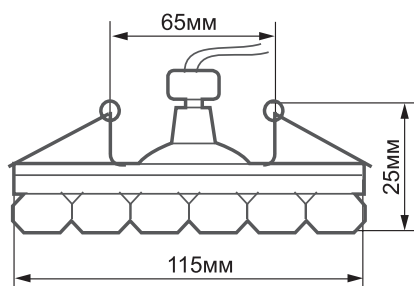

Элегантный встраиваемый светильник **CD914** украсит интерьер и предоставит возможность дополнительной подсветки помещения. Светильник подсвечивается встроенными в корпус светодиодами, что позволяет увидеть фактуру и красоту светильника во включенном состоянии.

Светильник может устанавливаться как в подвесные, так и в натяжные потолки. Светильник оборудован драйвером для подключения светодиодной подсветки для прямого включения в сеть 230V и в качестве основного источника света используются лампы типа MR16, рассчитанные на напряжение питания 12V с цоколем G5.3.