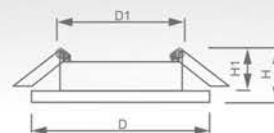

## Светильник «Basic Metal» под лампу MR16

Световые характеристики светильника зависят от используемой в нем лампы (лампа в комплект поставки не входит).

Модель	GS-M392	GS-M392W	GS-M394	GS-M394W
Артикул	17927	28339	17936	28342
Цвет	серебро	белый-хром	серебро	белый-хром
Мощность	max 50W			
Патрон	G5.3			
Тип	неповоротный под лампу			
Форма светильника	круг			
Материал корпуса	металл			
Монтажный диаметр, D1	Ø60mm		Ø57mm	
Монтажная высота, H1	min 50mm			
Размеры, DxH	Ø80x25mm			