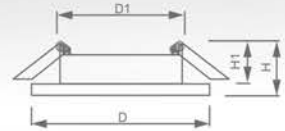

SHOP220

Светильники точечные «BASIC»

Светильник «Basic Metal» под лампу MR16

Световые характеристики светильника зависят от используемой в нем лампы (лампа в комплект поставки не входит).

Модель	GS-M392	GS-M392W	GS-M394	GS-M394W
Артикул	17927	28339	17936	28342
Цвет	серебро	белый-хром	серебро	белый-хром
Мощность	max 50W			
Патрон	G5.3			
Тип	неповоротный под лампу			
Форма светильника	круг			
Материал корпуса	металл			
Монтажный диаметр, D1	Ø60mm		Ø57mm	
Монтажная высота, H1	min 50mm			
Размеры, DxH	Ø80x25mm			

IP20

Температура эксплуатации
+1..+40°C

1 год
гарантия