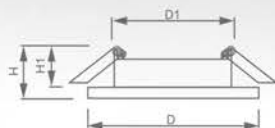

Перейти к продукции

GS-M393W

IP20

Температура эксплуатации
+1...+40°C

1 год
гарантия

Светильник «Basic Metal» под лампы MR16

Световые характеристики светильника зависят от используемой в нем лампы (лампа в комплект поставки не входит).

Модель	GS-M369	GS-M369W	GS-M393	GS-M393W
Артикул	17933	28341	17939	28343
Цвет	серебро	белый-хром	серебро	белый-хром
Мощность	max 50W			
Патрон	G5.3			
Тип	неповоротный под лампу			
Форма светильника	круг			
Материал корпуса	металл			
Монтажный диаметр, D1	Ø57mm			
Монтажная высота, H1	min 50mm			
Размеры, DxH	Ø80x25mm