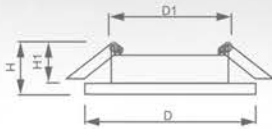

SHOP220

GS-M393W

IP20

Температура эксплуатации
+1...+40°C

1 год
гарантия

Светильник «Basic Metal» под лампы MR16

Световые характеристики светильника зависят от используемой в нем лампы (лампа в комплект поставки не входит).

Модель	GS-M369	GS-M369W	GS-M393	GS-M393W
Артикул	17933	28341	17939	28343
Цвет	серебро	белый-хром	серебро	белый-хром
Мощность	max 50W			
Патрон	G5.3			
Тип	неповоротный под лампу			
Форма светильника	круг			
Материал корпуса	металл			
Монтажный диаметр, D1	Ø57mm			
Монтажная высота, H1	min 50mm			
Размеры, DxH	Ø80x25mm