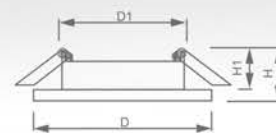

[Перейти к продукции](#)

GS-M361
art. 18897

GS-M361
art. 18896

GS-M361W
art. 28344

GS-M362W
art. 28345

Светильник «Basic Metal» под лампу MR16

Световые характеристики светильника зависят от используемой в нем лампы (лампа в комплект поставки не входит).

Модель	GS-M361		GS-M361W	GS-M362W
Артикул	18897	18896	28344	28345
Цвет	серебро	черный-хром	белый-хром	белый-хром
Мощность	max 50W			
Патрон	G5.3			
Тип	неповоротный под лампу			
Форма светильника	круг			
Материал корпуса	металл			
Монтажный диаметр, D1	Ø57mm			
Монтажная высота, H1	min 50mm			
Размеры, DxH	Ø80x25mm			