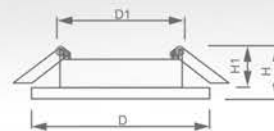

SHOP220

GS-M361
art. 18897

GS-M361
art. 18896

GS-M361W
art. 28344

GS-M362W
art. 28345

Светильники точечные «BASIC»

Светильник «Basic Metal» под лампу MR16

Световые характеристики светильника зависят от используемой в нем лампы (лампа в комплект поставки не входит).

Модель	GS-M361		GS-M361W	GS-M362W
Артикул	18897	18896	28344	28345
Цвет	серебро	черный-хром	белый-хром	белый-хром
Мощность	max 50W			
Патрон	G5.3			
Тип	неповоротный под лампу			
Форма светильника	круг			
Материал корпуса	металл			
Монтажный диаметр, D1	Ø57mm			
Монтажная высота, H1	min 50mm			
Размеры, DxH	Ø80x25mm			