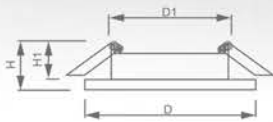

art. 28888

IP20

Температура эксплуатации
+1...+40°C

1 год
гарантия

Светильник «Basic Metal» под лампу MR16

Световые характеристики светильника зависят от используемой в нем лампы (лампа в комплект поставки не входит).

Модель	GS-M388		
Артикул	28886	28887	28888
Цвет	серебро	черный-хром	белый-хром
Мощность	max 50W		
Патрон	G5.3		
Тип	неповоротный под лампу		
Форма светильника	круг		
Материал корпуса	металл		
Монтажный диаметр, D1	Ø60mm		
Монтажная высота, H1	min 50mm		
Размеры, DxH	Ø95x20mm