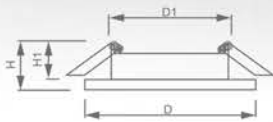

art. 28886

art. 28887

art. 28888

MR16

IP20

Температура
эксплуатации
+1...+40°C

1 год
гарантия

Светильник «Basic Metal» под лампу MR16

Световые характеристики светильника зависят от используемой в нем лампы (лампа в комплект поставки не входит).

Модель	GS-M388		
Артикул	28886	28887	28888
Цвет	серебро	черный-хром	белый-хром
Мощность	max 50W		
Патрон	G5.3		
Тип	неповоротный под лампу		
Форма светильника	круг		
Материал корпуса	металл		
Монтажный диаметр, D1	Ø60mm		
Монтажная высота, H1	min 50mm		
Размеры, DxH	Ø95x20mm		