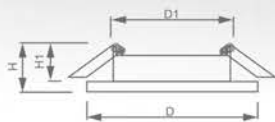

art. 28886

art. 28887

art. 28888

MR16

IP20

Температура эксплуатации
+1...+40°C

1 год
гарантия

Светильник «Basic Metal» под лампу MR16

Световые характеристики светильника зависят от используемой в нем лампы (лампа в комплект поставки не входит).

Модель	GS-M388		
Артикул	28886	28887	28888
Цвет	серебро	черный-хром	белый-хром
Мощность	max 50W		
Патрон	G5.3		
Тип	неповоротный под лампу		
Форма светильника	круг		
Материал корпуса	металл		
Монтажный диаметр, D1	Ø60mm		
Монтажная высота, H1	min 50mm		
Размеры, DxH	Ø95x20mm		