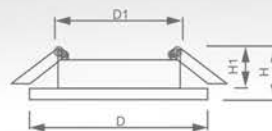

art. 28950

art. 28951

Светильник «Basic Metal» под лампы MR16

Световые характеристики светильника зависят от используемой в нем лампы (лампа в комплект поставки не входит).

Модель	GS-M389	
Артикул	28950	28951
Цвет	серебро	черный-хром
Мощность	max 50W	
Патрон	G5.3	
Тип	неповоротный под лампу	
Форма светильника	круг	
Материал корпуса	металл	
Монтажный диаметр, D1	Ø60mm	
Монтажная высота, H1	min 50mm	
Размеры, DxH	Ø95x18mm	