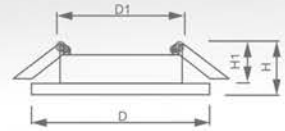

art. 28950

art. 28951

Светильник «Basic Metal» под лампы MR16

Световые характеристики светильника зависят от используемой в нем лампы (лампа в комплект поставки не входит).

Модель	GS-M389	
Артикул	28950	28951
Цвет	серебро	черный-хром
Мощность	max 50W	
Патрон	G5.3	
Тип	неповоротный под лампу	
Форма светильника	круг	
Материал корпуса	металл	
Монтажный диаметр, D1	Ø60mm	
Монтажная высота, H1	min 50mm	
Размеры, DxH	Ø95x18mm	