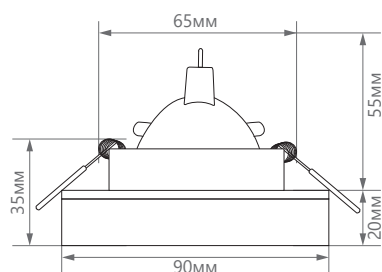

Встраиваемые светильники TM FERON серии BASIC являются прекрасным вариантом для организации основного и дополнительного освещения, расстановки световых акцентов и зонирования пространства. Традиционно в точечных светильниках используют галогенные и светодиодные лампы MR16 с цоколем G5.3.

ПРЕИМУЩЕСТВА:

- Современный дизайн
- Простота установки
- Надёжное потолочное крепление
- Демократичная цена

ЕЭС IP20

Артикул	32635
Мощность:	13W max
Напряжение:	220V
Патрон:	G5.3
Тип лампы:	MR16
Материал:	металл, стекло
Цвет основания:	матовый черный, золото
Размеры:	90 × 90 × 35мм
Встраиваемый размер:	Ø65мм
Класс защиты:	III