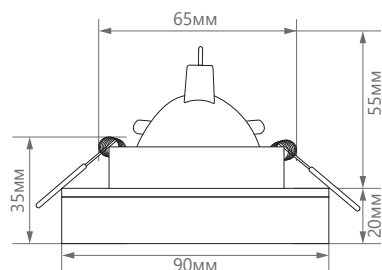

Встраиваемые светильники TM FERON серии BASIC являются прекрасным вариантом для организации основного и дополнительного освещения, расстановки световых акцентов и зонирования пространства. Традиционно в точечных светильниках используют галогенные и светодиодные лампы MR16 с цоколем G5.3.

ПРЕИМУЩЕСТВА:

- Современный дизайн
- Простота установки
- Надёжное потолочное крепление
- Демократичная цена

EAC IP20

Артикул	32635
Мощность:	13W max
Напряжение:	220V
Патрон:	G5.3
Тип лампы:	MR16
Материал:	металл, стекло
Цвет основания:	матовый черный, золото
Размеры:	90 × 90 × 35мм
Встраиваемый размер:	Ø65мм
Класс защиты:	III