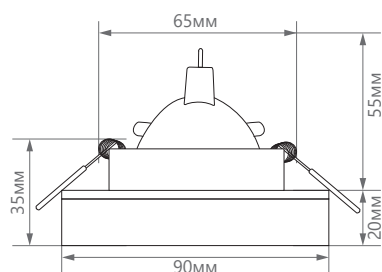

Встраиваемые светильники TM FERON серии BASIC являются прекрасным вариантом для организации основного и дополнительного освещения, расстановки световых акцентов и зонирования пространства. Традиционно в точечных светильниках используют галогенные и светодиодные лампы MR16 с цоколем G5.3.

ПРЕИМУЩЕСТВА:

- Современный дизайн
- Простота установки
- Надёжное потолочное крепление
- Демократичная цена

EAC IP20

Артикул	32636
Мощность:	13W max
Напряжение:	220V
Патрон:	G5.3
Тип лампы:	MR16
Материал:	металл, стекло
Цвет основания:	матовый черный, золото
Размеры:	Ø90 × 35мм
Встраиваемый размер:	Ø65мм
Класс защиты:	III