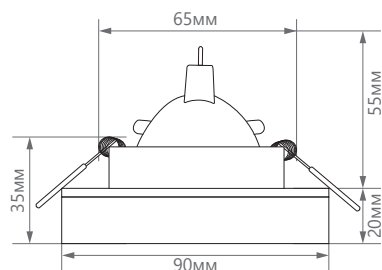

Встраиваемые светильники ТМ FERON серии BASIC являются прекрасным вариантом для организации основного и дополнительного освещения, расстановки световых акцентов и зонирования пространства. Традиционно в точечных светильниках используют галогенные и светодиодные лампы MR16 с цоколем G5.3.

ПРЕИМУЩЕСТВА:

- Современный дизайн
- Простота установки
- Надёжное потолочное крепление
- Демократичная цена

Артикул	32636
Мощность:	13W max
Напряжение:	220V
Патрон:	G5.3
Тип лампы:	MR16
Материал:	металл, стекло
Цвет основания:	матовый черный, золото
Размеры:	Ø90 × 35мм
Встраиваемый размер:	Ø65мм
Класс защиты:	III

ЕЭС IP20