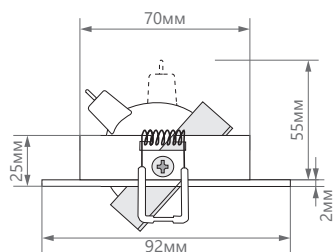

Арт. 32637

Ассортимент встраиваемых светильников ТМ FERON снова дополнили новинки – встраиваемые поворотные светильники линейки BASIC.

С помощью этих моделей можно создать световой акцент на нужном предмете интерьера, подчеркнуть текстуру стен или использовать для основного освещения.

Говоря о технических характеристиках, стоит отметить, возможность регулировать положение внутренней части светильника, тем самым меняя направление светового потока и моделируя освещение в помещении на свой вкус.

Традиционно в поворотных точечных светильниках используют галогенные и светодиодные лампы MR16 с цоколем G5.3.

Светильники отлично подходят для натяжных потолков, так как имеют достаточное расстояние между основанием и поворотным кольцом, куда устанавливается лампа. Это расстояние защищает от теплового воздействия потолок при использовании галогенного источника света.

ПРЕИМУЩЕСТВА:

- Оригинальный дизайн
- Широкий выбор цветовых решений
- Угол поворота светильника - 45°
- Просты в установке

Артикул	32637	32638	32639
Мощность:		50W max	
Напряжение:		12V	
Патрон:		G5.3	
Тип лампы:		MR16	
Материал:		металл	
Цвет основания:	белый	черный	хром
Размеры:		Ø92 × 25мм	
Встраиваемый размер:		Ø70мм	
Класс защиты:		III	

EAC IP20