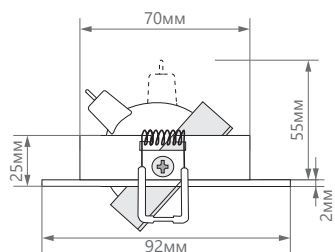

Арт. 32637

Ассортимент встраиваемых светильников ТМ FERON снова дополнили новинки – встраиваемые поворотные светильники линейки BASIC.

С помощью этих моделей можно создать световой акцент на нужном предмете интерьера, подчеркнуть текстуру стен или использовать для основного освещения.

Говоря о технических характеристиках, стоит отметить, возможность регулировать положение внутренней части светильника, тем самым меняя направление светового потока и моделируя освещение в помещении на свой вкус.

Традиционно в поворотных точечных светильниках используют галогенные и светодиодные лампы MR16 с цоколем G5.3.

Светильники отлично подходят для натяжных потолков, так как имеют достаточное расстояние между основанием и поворотным кольцом, куда устанавливается лампа. Это расстояние защищает от теплового воздействия потолок при использовании галогенного источника света.

ПРЕИМУЩЕСТВА:

- Оригинальный дизайн
- Широкий выбор цветовых решений
- Угол поворота светильника - 45°
- Просты в установке

Артикул	32637	32638	32639
Мощность:		50W max	
Напряжение:		12V	
Патрон:		G5.3	
Тип лампы:		MR16	
Материал:		металл	
Цвет основания:	белый	черный	хром
Размеры:		Ø92 × 25мм	
Встраиваемый размер:		Ø70мм	
Класс защиты:		III	

EAC IP20 III