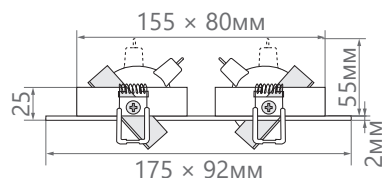

ПРЕИМУЩЕСТВА:

- Оригинальный дизайн
- Широкий выбор цветовых решений
- Угол поворота светильника - 45°
- Просты в установке

Арт. 32641

Арт. 32642

EAC IP20

Артикул	32640	32641	32642
Мощность:	2 x 50W max		
Напряжение:	12V		
Патрон:	G5.3		
Тип лампы:	MR16		
Кол-во ламп:	2		
Материал:	металл		
Цвет основания:	белый	черный	хром
Размеры:	175 x 92 x 25мм		
Встраиваемый размер:	155 x 80мм		
Класс защиты:	III		