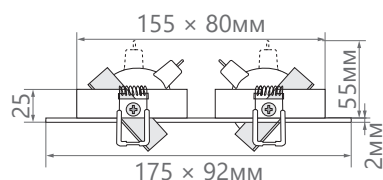

#### ПРЕИМУЩЕСТВА:

- Оригинальный дизайн
- Широкий выбор цветовых решений
- Угол поворота светильника - 45°
- Просты в установке

Арт. 32641

Арт. 32642

EAC IP20

Артикул	32640	32641	32642
Мощность:	2 x 50W max		
Напряжение:	12V		
Патрон:	G5.3		
Тип лампы:	MR16		
Кол-во ламп:	2		
Материал:	металл		
Цвет основания:	белый	черный	хром
Размеры:	175 x 92 x 25мм		
Встраиваемый размер:	155 x 80мм		
Класс защиты:	III		