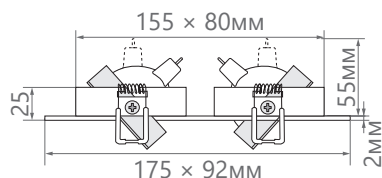

ПРЕИМУЩЕСТВА:

- Оригинальный дизайн
- Широкий выбор цветовых решений
- Угол поворота светильника - 45°
- Просты в установке

Арт. 32641

Арт. 32642

EAC IP20

Артикул	32640	32641	32642
Мощность:	2 x 50W max		
Напряжение:	12V		
Патрон:	G5.3		
Тип лампы:	MR16		
Кол-во ламп:	2		
Материал:	металл		
Цвет основания:	белый	черный	хром
Размеры:	175 x 92 x 25мм		
Встраиваемый размер:	155 x 80мм		
Класс защиты:	III		