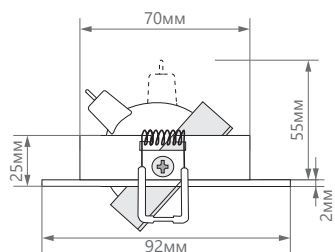

Арт. 32643

Ассортимент встраиваемых светильников ТМ FERON снова дополнили новинки – встраиваемые поворотные светильники линейки BASIC.

С помощью этих моделей можно создать световой акцент на нужном предмете интерьера, подчеркнуть текстуру стен или использовать для основного освещения.

Говоря о технических характеристиках, стоит отметить, возможность регулировать положение внутренней части светильника, тем самым меняя направление светового потока и моделируя освещение в помещении на свой вкус.

Традиционно в поворотных точечных светильниках используют галогенные и светодиодные лампы MR16 с цоколем G5.3.

Светильники отлично подходят для натяжных потолков, так как имеют достаточное расстояние между основанием и поворотным кольцом, куда устанавливается лампа. Это расстояние защищает от теплового воздействия потолок при использовании галогенного источника света.

ПРЕИМУЩЕСТВА:

- Оригинальный дизайн
- Широкий выбор цветовых решений
- Угол поворота светильника - 45°
- Просты в установке

Артикул	32643	32644	32645
Мощность:		50W max	
Напряжение:		12V	
Патрон:		G5.3	
Тип лампы:		MR16	
Материал:		металл	
Цвет основания:	белый	черный	хром
Размеры:		Ø92 × 25мм	
Встраиваемый размер:		Ø70мм	
Класс защиты:		III	

EAC IP20 III