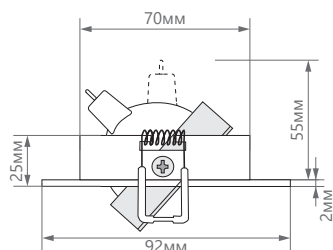

Арт. 32643

Ассортимент встраиваемых светильников ТМ FERON снова дополнили новинки – встраиваемые поворотные светильники линейки BASIC.

С помощью этих моделей можно создать световой акцент на нужном предмете интерьера, подчеркнуть текстуру стен или использовать для основного освещения.

Говоря о технических характеристиках, стоит отметить, возможность регулировать положение внутренней части светильника, тем самым меняя направление светового потока и моделируя освещение в помещении на свой вкус.

Традиционно в поворотных точечных светильниках используют галогенные и светодиодные лампы MR16 с цоколем G5.3.

Светильники отлично подходят для натяжных потолков, так как имеют достаточное расстояние между основанием и поворотным кольцом, куда устанавливается лампа. Это расстояние защищает от теплового воздействия потолок при использовании галогенного источника света.

ПРЕИМУЩЕСТВА:

- Оригинальный дизайн
- Широкий выбор цветовых решений
- Угол поворота светильника - 45°
- Просты в установке

Артикул	32643	32644	32645
Мощность:	50W max		
Напряжение:	12V		
Патрон:	G5.3		
Тип лампы:	MR16		
Материал:	металл		
Цвет основания:	белый	черный	хром
Размеры:	Ø92 × 25мм		
Встраиваемый размер:	Ø70мм		
Класс защиты:	III		

EAC IP20 III