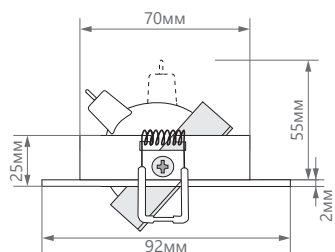

#### ПРЕИМУЩЕСТВА:

- Оригинальный дизайн
- Широкий выбор цветовых решений
- Угол поворота светильника - 45°
- Просты в установке

Арт. 32644

Арт. 32645

EAC IP20

Артикул	32643	32644	32645
Мощность:	50W max		
Напряжение:	12V		
Патрон:	G5.3		
Тип лампы:	MR16		
Материал:	металл		
Цвет основания:	белый	черный	хром
Размеры:	Ø92 × 25мм		
Встраиваемый размер:	Ø70мм		
Класс защиты:	III		