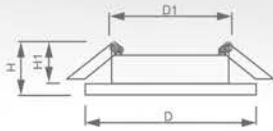

art. 28454

art. 41206 – 10шт в упаковке