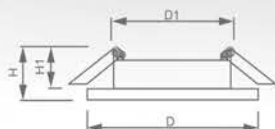

art. 28454

art. 41206 – 10шт в упаковке