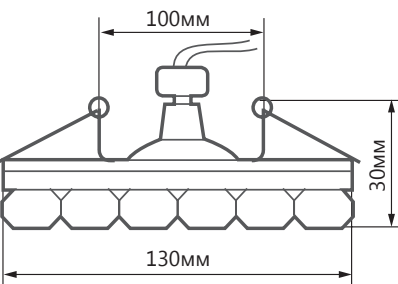

3
Светильник со включенной лампой

EAC IP20

Светодиодный светильник **CD4020** разработан специально для натяжных потолков и подвесных систем.

Применяется как для декоративной подсветки, так и для основного освещения помещений.

Особенностью новых моделей светильников является подсветка кристаллов при помощи светодиодной ленты расположенной по периметру светильника, что обеспечивает возможность отдельного включения светодиодной подсветки или лампы (при подключении к разным выключателям).

ПРЕИМУЩЕСТВА:

- Под лампу с цоколем GX53
- Простой и быстрый монтаж
- Разнообразие неповторимых и идеально ровных световых рисунков на потолке

Артикул	29473
Мощность:	11W max + 3W (LED)
Напряжение:	12V (лампа) + 230V (драйвер LED)
Патрон:	GX53
Тип лампы:	GX53
Кол-во светодиодов:	15LED
Цветовая тем-ра LED-подсветки:	4000K
Материал:	полимер
Размеры:	Ø130 × 30мм
Встраиваемый размер:	Ø100мм
Цвет кристаллов:	прозрачный
Класс защиты:	I