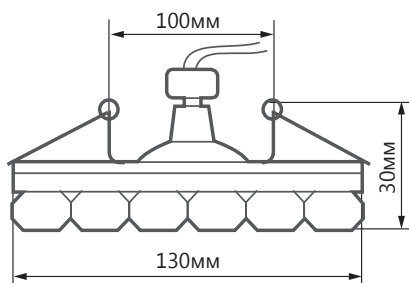

Современное решение для освещения помещений!

1

Светильник со включенной
подсветкой и лампой

2

Светильник со включенной
подсветкой

3

Светильник со включенной
лампой

EAC IP20

Светодиодный светильник **CD4020** разработан специально для натяжных потолков и подвесных систем.

Применяется как для декоративной подсветки, так и для основного освещения помещений.

Особенностью новых моделей светильников является подсветка кристаллов при помощи светодиодной ленты расположенной по периметру светильника, что обеспечивает возможность отдельного включения светодиодной подсветки или лампы (при подключении к разным выключателям).

ПРЕИМУЩЕСТВА:

- Под лампу с цоколем GX53
- Простой и быстрый монтаж
- Разнообразие неповторимых и идеально ровных световых рисунков на потолке

Артикул	29473
Мощность:	11W max + 3W (LED)
Напряжение:	12V (лампа) + 230V (драйвер LED)
Патрон:	GX53
Тип лампы:	GX53
Кол-во светодиодов:	15LED
Цветовая тем-ра LED-подсветки:	4000K
Материал:	полимер
Размеры:	Ø130 × 30мм
Встраиваемый размер:	Ø100мм
Цвет кристаллов:	прозрачный
Класс защиты:	I