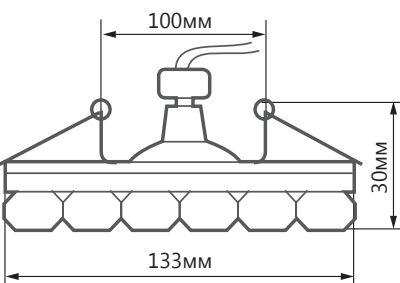

3
Светильник со включенной лампой

EAC IP20

Светодиодный светильник **CD4021** разработан специально для натяжных потолков и подвесных систем.

Применяется как для декоративной подсветки, так и для основного освещения помещений.

Особенностью новых моделей светильников является подсветка кристаллов при помощи светодиодной ленты расположенной по периметру светильника, что обеспечивает возможность отдельного включения светодиодной подсветки или лампы (при подключении к разным выключателям).

ПРЕИМУЩЕСТВА:

- Под лампу с цоколем GX53
- Простой и быстрый монтаж
- Разнообразие неповторимых и идеально ровных световых рисунков на потолке

Артикул	29474
Мощность:	11W max + 3W (LED)
Напряжение:	12V (лампа) + 230V (драйвер LED)
Патрон:	GX53
Тип лампы:	GX53
Кол-во светодиодов:	15LED
Цветовая тем-ра LED-подсветки:	4000K
Материал:	полимер
Размеры:	Ø133 × 30мм
Встраиваемый размер:	Ø100мм
Цвет кристаллов:	прозрачный
Класс защиты:	I