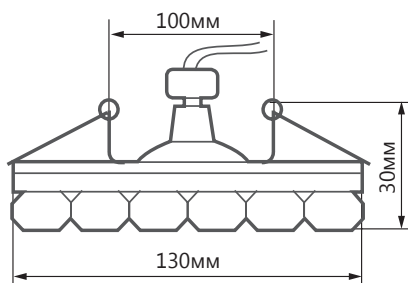

EAC IP20

Светодиодный светильник **CD4022** разработан специально для натяжных потолков и подвесных систем.

Применяется как для декоративной подсветки, так и для основного освещения помещений.

Особенностью новых моделей светильников является подсветка кристаллов при помощи светодиодной ленты расположенной по периметру светильника, что обеспечивает возможность отдельного включения светодиодной подсветки или лампы (при подключении к разным выключателям).

ПРЕИМУЩЕСТВА:

- Под лампу с цоколем GX53
- Простой и быстрый монтаж
- Разнообразие неповторимых и идеально ровных световых рисунков на потолке

Артикул	29475
Мощность:	11W max + 3W (LED)
Напряжение:	12V (лампа) + 230V (драйвер LED)
Патрон:	GX53
Тип лампы:	GX53
Кол-во светодиодов:	15LED
Цветовая тем-ра LED-подсветки:	4000K
Материал:	полимер
Размеры:	Ø130 × 30мм
Встраиваемый размер:	Ø100мм
Цвет кристаллов:	прозрачный
Класс защиты:	I