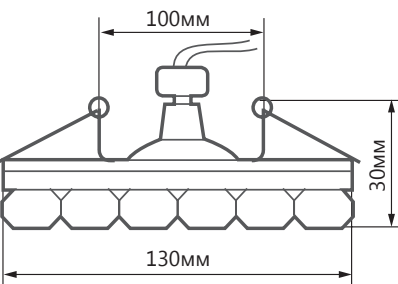

3
Светильник со включенной
лампой

Светодиодный светильник **CD4022** разработан специально для натяжных потолков и подвесных систем.

Применяется как для декоративной подсветки, так и для основного освещения помещений.

Особенностью новых моделей светильников является подсветка кристаллов при помощи светодиодной ленты расположенной по периметру светильника, что обеспечивает возможность отдельного включения светодиодной подсветки или лампы (при подключении к разным выключателям).

ПРЕИМУЩЕСТВА:

- Под лампу с цоколем GX53
- Простой и быстрый монтаж
- Разнообразие неповторимых и идеально ровных световых рисунков на потолке

Артикул	29475
Мощность:	11W max + 3W (LED)
Напряжение:	12V (лампа) + 230V (драйвер LED)
Патрон:	GX53
Тип лампы:	GX53
Кол-во светодиодов:	15LED
Цветовая тем-ра LED-подсветки:	4000K
Материал:	полимер
Размеры:	Ø130 × 30мм
Встраиваемый размер:	Ø100мм
Цвет кристаллов:	прозрачный
Класс защиты:	I

EAC IP20