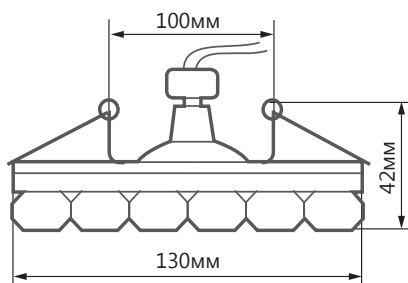

EAC IP20

Светодиодный светильник **CD4023** разработан специально для натяжных потолков и подвесных систем.

Применяется как для декоративной подсветки, так и для основного освещения помещений.

Особенностью новых моделей светильников является подсветка кристаллов при помощи светодиодной ленты расположенной по периметру светильника, что обеспечивает возможность отдельного включения светодиодной подсветки или лампы (при подключении к разным выключателям).

ПРЕИМУЩЕСТВА:

- Под лампу с цоколем GX53
- Простой и быстрый монтаж
- Разнообразие неповторимых и идеально ровных световых рисунков на потолке

Артикул	29476
Мощность:	11W max + 3W (LED)
Напряжение:	230V/50Hz
Патрон:	GX53
Тип лампы:	GX53
Кол-во светодиодов:	15LED
Цветовая тем-ра LED-подсветки:	4000K
Материал:	полимер
Размеры:	Ø130 × 42мм
Встраиваемый размер:	Ø100мм
Цвет кристаллов:	прозрачный
Класс защиты:	I