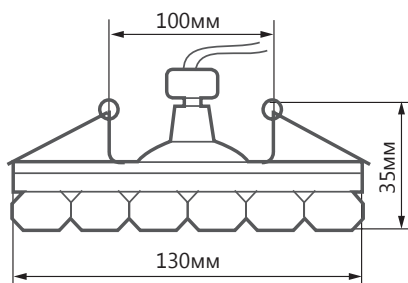

3
Светильник со включенной
лампой

EAC IP20

Светодиодный светильник **CD4027** разработан специально для натяжных потолков и подвесных систем.

Применяется как для декоративной подсветки, так и для основного освещения помещений.

Особенностью новых моделей светильников является подсветка кристаллов при помощи светодиодной ленты расположенной по периметру светильника, что обеспечивает возможность отдельного включения светодиодной подсветки или лампы (при подключении к разным выключателям).

ПРЕИМУЩЕСТВА:

- Под лампу с цоколем GX53
- Простой и быстрый монтаж
- Разнообразие неповторимых и идеально ровных световых рисунков на потолке

Артикул	29541
Мощность:	11W max + 3W (LED)
Напряжение:	230V/50Hz
Патрон:	GX53
Тип лампы:	GX53
Кол-во светодиодов:	20LED
Цветовая тем-ра LED-подсветки:	4000K
Материал:	полимер
Размеры:	Ø130 × 35мм
Встраиваемый размер:	Ø100мм
Цвет кристаллов:	прозрачный
Класс защиты:	I