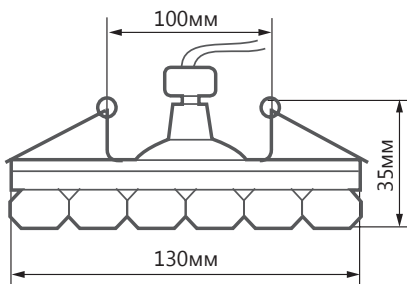

③
Светильник со включенной
лампой

Светодиодный светильник **CD4027** разработан специально для натяжных потолков и подвесных систем.

Применяется как для декоративной подсветки, так и для основного освещения помещений.

Особенностью новых моделей светильников является подсветка кристаллов при помощи светодиодной ленты расположенной по периметру светильника, что обеспечивает возможность отдельного включения светодиодной подсветки или лампы (при подключении к разным выключателям).

ПРЕИМУЩЕСТВА:

- Под лампу с цоколем GX53
- Простой и быстрый монтаж
- Разнообразие неповторимых и идеально ровных световых рисунков на потолке

Артикул	29541
Мощность:	11W max + 3W (LED)
Напряжение:	230V/50Hz
Патрон:	GX53
Тип лампы:	GX53
Кол-во светодиодов:	20LED
Цветовая тем-ра LED-подсветки:	4000K
Материал:	полимер
Размеры:	Ø130 × 35мм
Встраиваемый размер:	Ø100мм
Цвет кристаллов:	прозрачный
Класс защиты:	I

EAC IP20