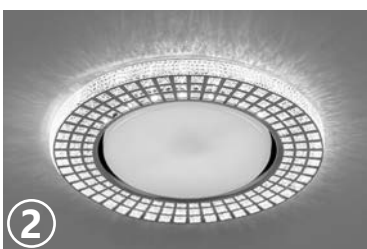

1
Светильник со включенной
подсветкой и лампой

2
Светильник со включенной
подсветкой

3
Светильник со включенной
лампой

EAC IP20

Расширение популярной серии встраиваемых светильников с боковой подсветкой. Элегантный встраиваемый светильник **CD4028** украсит интерьер и предоставит возможность дополнительной подсветки помещения. Светильник подсвечивается встроенными в корпус светодиодами, что позволяет увидеть фактуру и красоту светильника во включенном состоянии.

Светильник может устанавливаться как в подвесные, так и в натяжные потолки. Светильник оборудован драйвером для подключения светодиодной подсветки для прямого включения в сеть 230V и в качестве основного источника света используются лампы типа GX53.