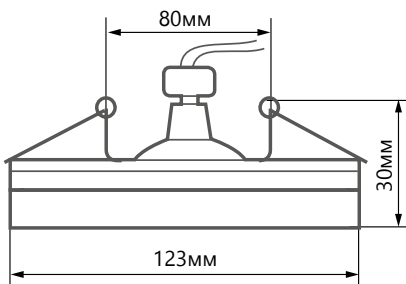

3
Светильник со включенной
лампой

Расширение популярной серии встраиваемых светильников с боковой подсветкой. Элегантный встраиваемый светильник **CD4028** украсит интерьер и предоставит возможность дополнительной подсветки помещения. Светильник подсвечивается встроенными в корпус светодиодами, что позволяет увидеть фактуру и красоту светильника во включенном состоянии.

Светильник может устанавливаться как в подвесные, так и в натяжные потолки. Светильник оборудован драйвером для подключения светодиодной подсветки для прямого включения в сеть 230V и в качестве основного источника света используются лампы типа GX53.

ПРЕИМУЩЕСТВА:

- Под лампу с цоколем GX53.
- Простой и быстрый монтаж

В качестве основного источника света необходимо использовать светодиодные лампы – они не нагреваются и не создают дополнительной тепловой нагрузки на светодиоды в подсветке. Только в этом случае действует гарантия на светильник – 1 год.

Артикул	32651
Мощность:	11W max + 4W (LED)
Напряжение:	230V
Патрон:	GX53
Тип лампы:	GX53
Кол-во светодиодов:	20LED
Цветовая тем-ра LED-подсветки:	4000K
Материал:	полимер
Размеры:	Ø123 × 30мм
Встраиваемый размер:	Ø80мм
Цвет кристаллов:	прозрачный, хром
Класс защиты:	II

EAC IP20