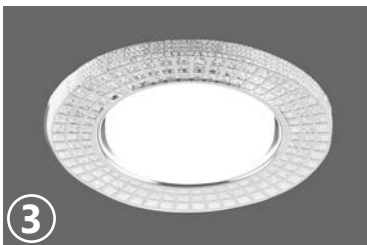

1
Светильник со включенной
подсветкой и лампой

2
Светильник со включенной
подсветкой

3
Светильник со включенной
лампой

EAC IP20

Расширение популярной серии встраиваемых светильников с боковой подсветкой. Элегантный встраиваемый светильник **CD4028** украсит интерьер и предоставит возможность дополнительной подсветки помещения. Светильник подсвечивается встроенными в корпус светодиодами, что позволяет увидеть фактуру и красоту светильника во включенном состоянии.

Светильник может устанавливаться как в подвесные, так и в натяжные потолки. Светильник оборудован драйвером для подключения светодиодной подсветки для прямого включения в сеть 230V и в качестве основного источника света используются лампы типа GX53.

Артикул	32651
Мощность:	11W max + 4W (LED)
Напряжение:	230V
Патрон:	GX53
Тип лампы:	GX53
Кол-во светодиодов:	20LED
Цветовая тем-ра LED-подсветки:	4000K
Материал:	полимер
Размеры:	Ø123 × 30мм
Встраиваемый размер:	Ø80мм
Цвет кристаллов:	прозрачный, хром
Класс защиты:	II