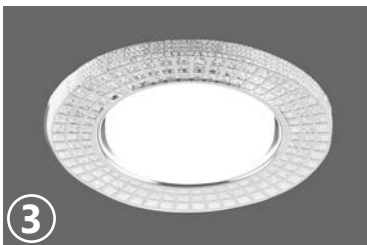

1
Светильник со включенной
подсветкой и лампой

2
Светильник со включенной
подсветкой

3
Светильник со включенной
лампой

Расширение популярной серии встраиваемых светильников с боковой подсветкой. Элегантный встраиваемый светильник **CD4028** украсит интерьер и предоставит возможность дополнительной подсветки помещения. Светильник подсвечивается встроенными в корпус светодиодами, что позволяет увидеть фактуру и красоту светильника во включенном состоянии.

Светильник может устанавливаться как в подвесные, так и в натяжные потолки. Светильник оборудован драйвером для подключения светодиодной подсветки для прямого включения в сеть 230V и в качестве основного источника света используются лампы типа GX53.

Артикул	32651
Мощность:	11W max + 4W (LED)
Напряжение:	230V
Патрон:	GX53
Тип лампы:	GX53
Кол-во светодиодов:	20LED
Цветовая тем-ра LED-подсветки:	4000K
Материал:	полимер
Размеры:	Ø123 × 30мм
Встраиваемый размер:	Ø80мм
Цвет кристаллов:	прозрачный, хром
Класс защиты:	II