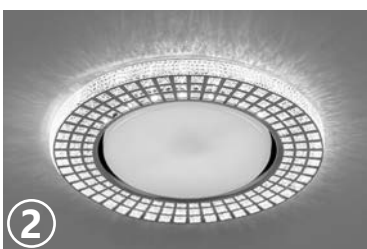

1
Светильник со включенной
подсветкой и лампой

2
Светильник со включенной
подсветкой

3
Светильник со включенной
лампой

Расширение популярной серии встраиваемых светильников с боковой подсветкой. Элегантный встраиваемый светильник **CD4028** украсит интерьер и предоставит возможность дополнительной подсветки помещения. Светильник подсвечивается встроенными в корпус светодиодами, что позволяет увидеть фактуру и красоту светильника во включенном состоянии.

Светильник может устанавливаться как в подвесные, так и в натяжные потолки. Светильник оборудован драйвером для подключения светодиодной подсветки для прямого включения в сеть 230V и в качестве основного источника света используются лампы типа GX53.