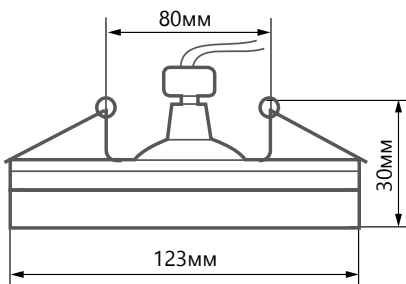

1
Светильник со включенной
подсветкой и лампой

2
Светильник со включенной
подсветкой

3
Светильник со включенной
лампой

EAC IP20

Расширение популярной серии встраиваемых светильников с боковой подсветкой. Элегантный встраиваемый светильник **CD4028** украсит интерьер и предоставит возможность дополнительной подсветки помещения. Светильник подсвечивается встроенными в корпус светодиодами, что позволяет увидеть фактуру и красоту светильника во включенном состоянии.

Артикул	32651
Мощность:	11W max + 4W (LED)
Напряжение:	230V
Патрон:	GX53
Тип лампы:	GX53
Кол-во светодиодов:	20LED
Цветовая тем-ра LED-подсветки:	4000K
Материал:	полимер
Размеры:	Ø123 × 30мм
Встраиваемый размер:	Ø80мм
Цвет кристаллов:	прозрачный, хром
Класс защиты:	II