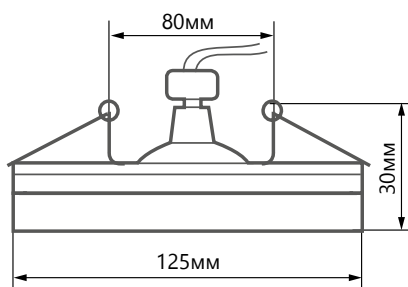

EAC IP20

Артикул	32652
Мощность:	11W max + 4W (LED)
Напряжение:	230V
Патрон:	GX53
Тип лампы:	GX53
Кол-во светодиодов:	20LED
Цветовая тем-ра LED-подсветки:	4000K
Материал:	полимер
Размеры:	Ø125 × 30мм
Встраиваемый размер:	Ø80мм
Цвет кристаллов:	прозрачный, хром
Класс защиты:	II