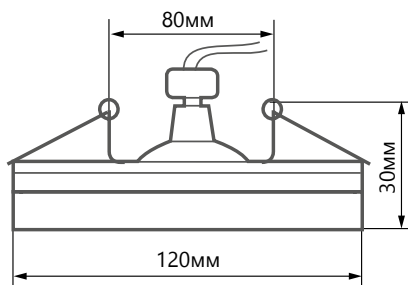

**ЕЭС IP20** 

Артикул	32653
Мощность:	11W max + 4W (LED)
Напряжение:	230V
Патрон:	GX53
Тип лампы:	GX53
Кол-во светодиодов:	20LED
Цветовая тем-ра LED-подсветки:	4000K
Материал:	стекло
Размеры:	Ø120 × 30мм
Встраиваемый размер:	Ø80мм
Цвет кристаллов:	прозрачный, хром
Класс защиты:	II