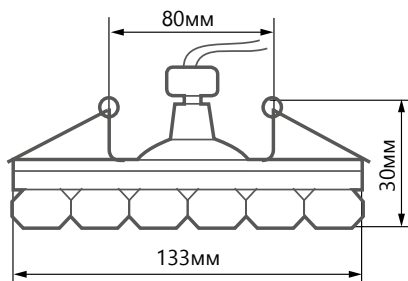

1  
Светильник со включенной  
подсветкой и лампой

2  
Светильник со включенной  
подсветкой

3  
Светильник со включенной  
лампой

Расширение популярной серии встраиваемых светильников с боковой подсветкой. Элегантный встраиваемый светильник **CD4031** украсит интерьер и предоставит возможность дополнительной подсветки помещения. Светильник подсвечивается встроенными в корпус светодиодами, что позволяет увидеть фактуру и красоту светильника во включенном состоянии.

EAC IP20

Артикул	32658
Мощность:	11W max + 4W (LED)
Напряжение:	230V
Патрон:	GX53
Тип лампы:	GX53
Кол-во светодиодов:	20LED
Цветовая тем-ра LED-подсветки:	4000K
Материал:	полимер
Размеры:	Ø133 × 30мм
Встраиваемый размер:	Ø80мм
Цвет кристаллов:	прозрачный, хром
Класс защиты:	II