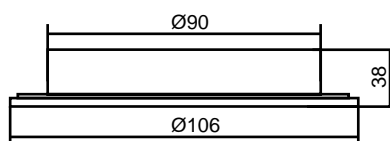

Арт. 29748
хром

Светильники под лампу с цоколем GX53 являются самыми востребованными моделями и предназначены для освещения жилых и общественных помещений, их используют как для декоративной подсветки, так и для основного освещения помещений.

ПРЕИМУЩЕСТВА:

- Под лампу с цоколем GX53.
- Простой монтаж и демонтаж.
- Классический дизайн.
- Термокольцо предохраняет материал натяжного потолка от разрыва, перегрева, потери цвета и деформации.
- Выгодная цена.