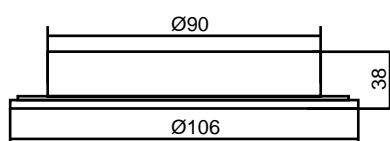

Арт. 29748
хром

Светильники под лампу с цоколем GX53 являются самыми востребованными моделями и предназначены для освещения жилых и общественных помещений, их используют как для декоративной подсветки, так и для основного освещения помещений.

ПРЕИМУЩЕСТВА:

- Под лампу с цоколем GX53.
- Простой монтаж и демонтаж.
- Классический дизайн.
- Термокольцо предохраняет материал натяжного потолка от разрыва, перегрева, потери цвета и деформации.
- Выгодная цена.