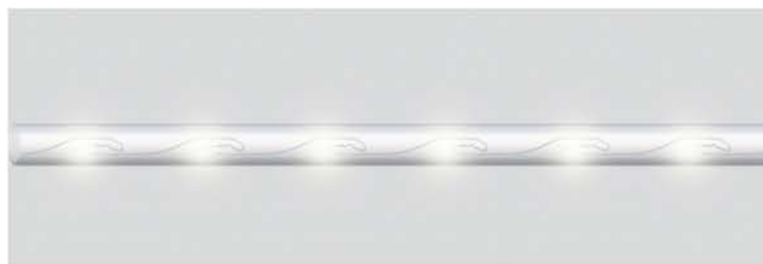

LED-R2W, LED-R3W

СВЕТОДИОДНЫЕ ЛЕНТЫ И ДЮРАЛАЙТ / ДЮРАЛАЙТ СВЕТОДИОДНЫЙ

Возможность последовательного подключения – есть
 Наличие контроллера – нет
 Класс защиты от поражения электрическим током – 2
 Напряжение - 230V
 Цвет шнура – прозрачный
 Режим работы – статичный
 Дюралайт светодиодный 2-х жильный
 Комплектация: 2 заглушки+ 2 сетевых шнура+2
 коннектора.

Кратность резки 2 метра

Кратность резки 2 метра

Артикул	Модель	Мощность, W/m	Кол-во LED на метр	Цвет свечения	Кратность резки, мм	Длина в бобине, м
26061	LED-R2W	1,44	36	● красный	2000	100
26062	LED-R2W	1,44	36	● желтый	2000	100
26063	LED-R2W	1,44	36	● зеленый	2000	100
26064	LED-R2W	1,44	36	7000K	2000	100
26065	LED-R2W	1,44	36	● синий	2000	100
41031	LED-R2W	1,44	24	● RGB	2000	50
26067	LED-F3W	2,88	72	● красный	2000	50
26068	LED-F3W	2,88	72	● желтый	2000	50
26069	LED-F3W	2,88	72	● зеленый	2000	50
26070	LED-F3W	2,88	72	7000K	2000	50
26071	LED-F3W	2,88	72	● синий	2000	50
26210	LED-F3W	2,88	72	● синий, ● красный	2000	50
26211	LED-F3W	2,88	72	● синий, ● белый	2000	50