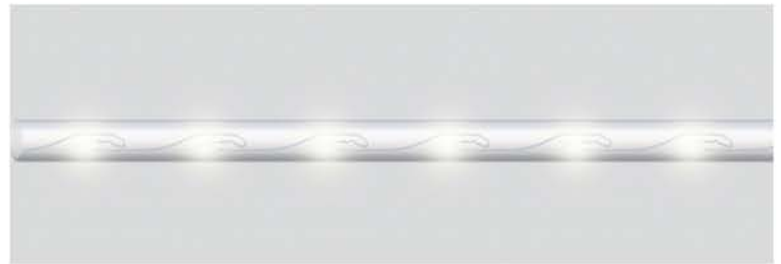

LED-R2W, LED-R3W

СВЕТОДИОДНЫЕ ЛЕНТЫ И ДЮРАЛАЙТ / ДЮРАЛАЙТ СВЕТОДИОДНЫЙ

Возможность последовательного подключения – есть
 Наличие контроллера – нет
 Класс защиты от поражения электрическим током – 2
 Напряжение - 230V
 Цвет шнура – прозрачный
 Режим работы – статичный
 Дюралайт светодиодный 2-х жильный
 Комплектация: 2 заглушки+ 2 сетевых шнура+2
 коннектора.

Кратность резки 2 метра

Кратность резки 2 метра

Артикул	Модель	Мощность, W/m	Кол-во LED на метр	Цвет свечения	Кратность резки, mm	Длина в бобине, m
26061	LED-R2W	1,44	36	● красный	2000	100
26062	LED-R2W	1,44	36	● желтый	2000	100
26063	LED-R2W	1,44	36	● зеленый	2000	100
26064	LED-R2W	1,44	36	7000K	2000	100
26065	LED-R2W	1,44	36	● синий	2000	100
41031	LED-R2W	1,44	24	● RGB	2000	50
26067	LED-F3W	2,88	72	● красный	2000	50
26068	LED-F3W	2,88	72	● желтый	2000	50
26069	LED-F3W	2,88	72	● зеленый	2000	50
26070	LED-F3W	2,88	72	7000K	2000	50
26071	LED-F3W	2,88	72	● синий	2000	50
26210	LED-F3W	2,88	72	● синий, ● красный	2000	50
26211	LED-F3W	2,88	72	● синий, ● белый	2000	50