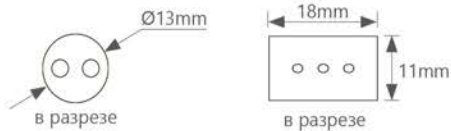

LED-R2W, LED-R3W

СВЕТОДИОДНЫЕ ЛЕНТЫ И ДЮРАЛАЙТ / ДЮРАЛАЙТ СВЕТОДИОДНЫЙ

Возможность последовательного подключения – есть
 Наличие контроллера – нет
 Класс защиты от поражения электрическим током – 2
 Напряжение - 230V
 Цвет шнура – прозрачный
 Режим работы – статичный
 Дюралайт светодиодный 2-х жильный
 Комплектация: 2 заглушки+ 2 сетевых шнура+2
 коннектора.

Кратность резки 2 метра

Кратность резки 2 метра

Артикул	Модель	Мощность, W/m	Кол-во LED на метр	Цвет свечения	Кратность резки, mm	Длина в бобине, m
26061	LED-R2W	1,44	36	● красный	2000	100
26062	LED-R2W	1,44	36	● желтый	2000	100
26063	LED-R2W	1,44	36	● зеленый	2000	100
26064	LED-R2W	1,44	36	7000K	2000	100
26065	LED-R2W	1,44	36	● синий	2000	100
41031	LED-R2W	1,44	24	● RGB	2000	50
26067	LED-F3W	2,88	72	● красный	2000	50
26068	LED-F3W	2,88	72	● желтый	2000	50
26069	LED-F3W	2,88	72	● зеленый	2000	50
26070	LED-F3W	2,88	72	7000K	2000	50
26071	LED-F3W	2,88	72	● синий	2000	50
26210	LED-F3W	2,88	72	● синий, ● красный	2000	50
26211	LED-F3W	2,88	72	● синий, ● белый	2000	50