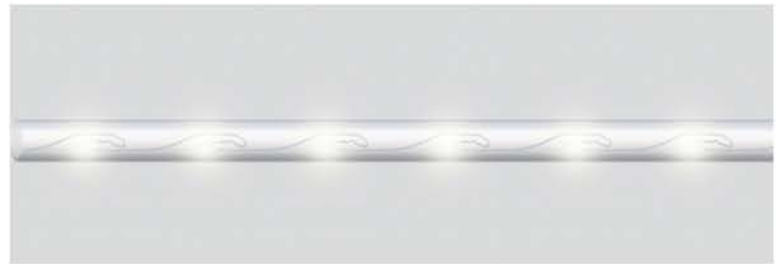

LED-R2W, LED-R3W

СВЕТОДИОДНЫЕ ЛЕНТЫ И ДЮРАЛАЙТ / ДЮРАЛАЙТ СВЕТОДИОДНЫЙ

Возможность последовательного подключения – есть
 Наличие контроллера – нет
 Класс защиты от поражения электрическим током – 2
 Напряжение - 230V
 Цвет шнура – прозрачный
 Режим работы – статичный
 Дюралайт светодиодный 2-х жильный
 Комплектация: 2 заглушки+ 2 сетевых шнура+2
 коннектора.

Кратность резки 2 метра

Кратность резки 2 метра

Артикул	Модель	Мощность, W/m	Кол-во LED на метр	Цвет свечения	Кратность резки, mm	Длина в бобине, m
26061	LED-R2W	1,44	36	● красный	2000	100
26062	LED-R2W	1,44	36	● желтый	2000	100
26063	LED-R2W	1,44	36	● зеленый	2000	100
26064	LED-R2W	1,44	36	7000K	2000	100
26065	LED-R2W	1,44	36	● синий	2000	100
41031	LED-R2W	1,44	24	● RGB	2000	50
26067	LED-F3W	2,88	72	● красный	2000	50
26068	LED-F3W	2,88	72	● желтый	2000	50
26069	LED-F3W	2,88	72	● зеленый	2000	50
26070	LED-F3W	2,88	72	7000K	2000	50
26071	LED-F3W	2,88	72	● синий	2000	50
26210	LED-F3W	2,88	72	● синий, ● красный	2000	50
26211	LED-F3W	2,88	72	● синий, ● белый	2000	50