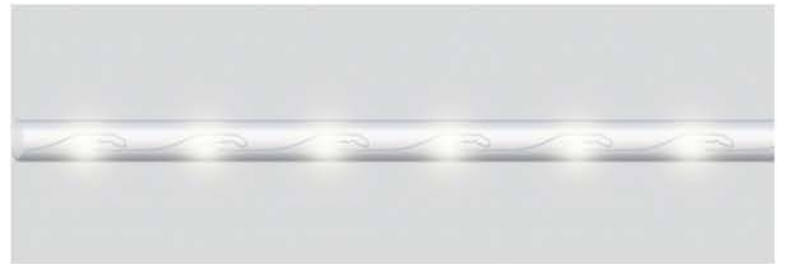

LED-R2W, LED-R3W

СВЕТОДИОДНЫЕ ЛЕНТЫ И ДЮРАЛАЙТ / ДЮРАЛАЙТ СВЕТОДИОДНЫЙ

Возможность последовательного подключения – есть
 Наличие контроллера – нет
 Класс защиты от поражения электрическим током – 2
 Напряжение - 230V
 Цвет шнура – прозрачный
 Режим работы – статичный
 Дюралайт светодиодный 2-х жильный
 Комплектация: 2 заглушки+ 2 сетевых шнура+2
 коннектора.

Кратность резки 2 метра

Кратность резки 2 метра

Артикул	Модель	Мощность, W/m	Кол-во LED на метр	Цвет свечения	Кратность резки, мм	Длина в бобине, м
26061	LED-R2W	1,44	36	● красный	2000	100
26062	LED-R2W	1,44	36	● желтый	2000	100
26063	LED-R2W	1,44	36	● зеленый	2000	100
26064	LED-R2W	1,44	36	7000K	2000	100
26065	LED-R2W	1,44	36	● синий	2000	100
41031	LED-R2W	1,44	24	● RGB	2000	50
26067	LED-F3W	2,88	72	● красный	2000	50
26068	LED-F3W	2,88	72	● желтый	2000	50
26069	LED-F3W	2,88	72	● зеленый	2000	50
26070	LED-F3W	2,88	72	7000K	2000	50
26071	LED-F3W	2,88	72	● синий	2000	50
26210	LED-F3W	2,88	72	● синий, ● красный	2000	50
26211	LED-F3W	2,88	72	● синий, ● белый	2000	50