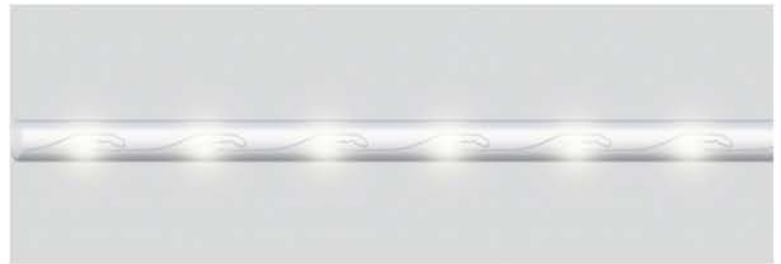

LED-R2W, LED-R3W

СВЕТОДИОДНЫЕ ЛЕНТЫ И ДЮРАЛАЙТ / ДЮРАЛАЙТ СВЕТОДИОДНЫЙ

Возможность последовательного подключения – есть
 Наличие контроллера – нет
 Класс защиты от поражения электрическим током – 2
 Напряжение - 230V
 Цвет шнура – прозрачный
 Режим работы – статичный
 Дюралайт светодиодный 2-х жильный
 Комплектация: 2 заглушки+ 2 сетевых шнура+2
 коннектора.

Кратность резки 2 метра

Кратность резки 2 метра

Артикул	Модель	Мощность, W/m	Кол-во LED на метр	Цвет свечения	Кратность резки, мм	Длина в бобине, м
26061	LED-R2W	1,44	36	● красный	2000	100
26062	LED-R2W	1,44	36	● желтый	2000	100
26063	LED-R2W	1,44	36	● зеленый	2000	100
26064	LED-R2W	1,44	36	7000K	2000	100
26065	LED-R2W	1,44	36	● синий	2000	100
41031	LED-R2W	1,44	24	● RGB	2000	50
26067	LED-F3W	2,88	72	● красный	2000	50
26068	LED-F3W	2,88	72	● желтый	2000	50
26069	LED-F3W	2,88	72	● зеленый	2000	50
26070	LED-F3W	2,88	72	7000K	2000	50
26071	LED-F3W	2,88	72	● синий	2000	50
26210	LED-F3W	2,88	72	● синий, ● красный	2000	50
26211	LED-F3W	2,88	72	● синий, ● белый	2000	50