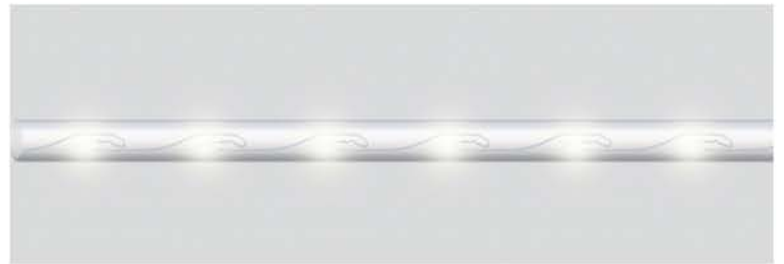

LED-R2W, LED-R3W

СВЕТОДИОДНЫЕ ЛЕНТЫ И ДЮРАЛАЙТ / ДЮРАЛАЙТ СВЕТОДИОДНЫЙ

Возможность последовательного подключения – есть
 Наличие контроллера – нет
 Класс защиты от поражения электрическим током – 2
 Напряжение - 230V
 Цвет шнура – прозрачный
 Режим работы – статичный
 Дюралайт светодиодный 2-х жильный
 Комплектация: 2 заглушки+ 2 сетевых шнура+2
 коннектора.

Кратность резки 2 метра

Кратность резки 2 метра

Артикул	Модель	Мощность, W/m	Кол-во LED на метр	Цвет свечения	Кратность резки, мм	Длина в бобине, м
26061	LED-R2W	1,44	36	● красный	2000	100
26062	LED-R2W	1,44	36	● желтый	2000	100
26063	LED-R2W	1,44	36	● зеленый	2000	100
26064	LED-R2W	1,44	36	7000K	2000	100
26065	LED-R2W	1,44	36	● синий	2000	100
41031	LED-R2W	1,44	24	● RGB	2000	50
26067	LED-F3W	2,88	72	● красный	2000	50
26068	LED-F3W	2,88	72	● желтый	2000	50
26069	LED-F3W	2,88	72	● зеленый	2000	50
26070	LED-F3W	2,88	72	7000K	2000	50
26071	LED-F3W	2,88	72	● синий	2000	50
26210	LED-F3W	2,88	72	● синий, ● красный	2000	50
26211	LED-F3W	2,88	72	● синий, ● белый	2000	50