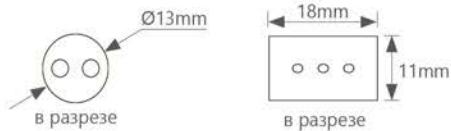

LED-R2W, LED-R3W

СВЕТОДИОДНЫЕ ЛЕНТЫ И ДЮРАЛАЙТ / ДЮРАЛАЙТ СВЕТОДИОДНЫЙ

Возможность последовательного подключения – есть
 Наличие контроллера – нет
 Класс защиты от поражения электрическим током – 2
 Напряжение - 230V
 Цвет шнура – прозрачный
 Режим работы – статичный
 Дюралайт светодиодный 2-х жильный
 Комплектация: 2 заглушки+ 2 сетевых шнура+2
 коннектора.

Кратность резки 2 метра

Кратность резки 2 метра

Артикул	Модель	Мощность, W/m	Кол-во LED на метр	Цвет свечения	Кратность резки, мм	Длина в бобине, м
26061	LED-R2W	1,44	36	● красный	2000	100
26062	LED-R2W	1,44	36	● желтый	2000	100
26063	LED-R2W	1,44	36	● зеленый	2000	100
26064	LED-R2W	1,44	36	7000K	2000	100
26065	LED-R2W	1,44	36	● синий	2000	100
41031	LED-R2W	1,44	24	● RGB	2000	50
26067	LED-F3W	2,88	72	● красный	2000	50
26068	LED-F3W	2,88	72	● желтый	2000	50
26069	LED-F3W	2,88	72	● зеленый	2000	50
26070	LED-F3W	2,88	72	7000K	2000	50
26071	LED-F3W	2,88	72	● синий	2000	50
26210	LED-F3W	2,88	72	● синий, ● красный	2000	50
26211	LED-F3W	2,88	72	● синий, ● белый	2000	50