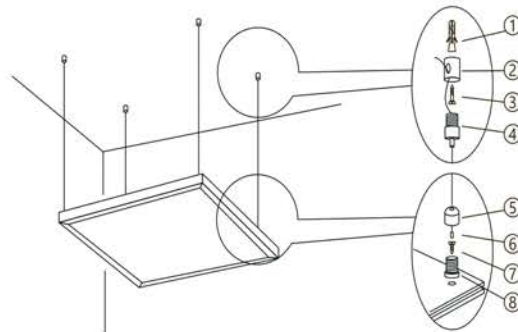

LD510

ПОДВЕС ДЛЯ AL2113

SHOP220

Схема установки панели AL2113 на подвес LD510
(только для светильников из партий LF)

Тросы **LD510** предназначены для подвесного крепления светодиодных светильников TM FERON AL2113.

Подвесной способ крепления светильников с помощью тросов незаменим в помещениях с высокими потолками. Также такой вариант крепления отлично зонировует помещение и помогает акцентировать внимание на каком-либо предмете интерьера.

Модель	Артикул	Максимальная длина	Материал	Цвет
LD510	21661	1000мм	сталь	серебро