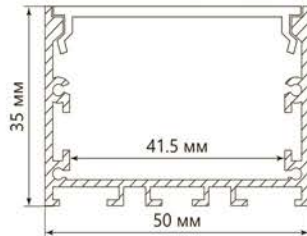

КОМПЛЕКТАЦИЯ:

- 2 заглушки
- 4 крепежа (нерж. сталь)
- Матовый рассеиватель

Арт. 10370

Арт. 10373

Модель	Артикул	Материал профиля	Материал экрана	Цвет профиля	Длина
CAB257	10368	анодированный алюминий	пластик	серебро	2м
	10370			черный	
	10373			белый	

ДОПОЛНИТЕЛЬНЫЕ АКСЕССУАРЫ (ПРИБИРАЮТСЯ ОТДЕЛЬНО):

- Соединители: прямой - LD142, под углом 90° - LD143, угловой - LD144.
- Подвесы CAB1002, максимальной длиной 1,5м.

Комплектация

Оборотная сторона

Вариант соединения с использованием LD143, LD144