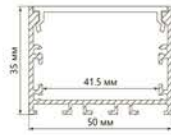

Арт. 10368

CAB257 Feron - накладной профиль, предназначен для создания световых линий на потолках и стенах. Это прекрасное решение для организации основного или дополнительного освещения офисных, торговых или жилых помещений. В современных интерьерах встречается великое множество примеров использования световых линий: линии могут быть прямыми, изогнутыми, идти от одной стены к другой, пересекаться или образовывать замкнутый контур.

ПРЕИМУЩЕСТВА:

- Безграничные возможности светодизайна
- Организация основного или дополнительного освещения
- Возможность визуально зонировать помещение
- Матовый рассеиватель не тускнеет, не желтеет в процессе эксплуатации и способствует мягкому рассеиванию света без эффекта слепимости
- Высокая прочность и низкий нагрев способствуют продлению срока службы LED-ленты.

КОМПЛЕКТАЦИЯ:

- 2 заглушки
- 4 крепежа (нерж. сталь)
- Матовый рассеиватель