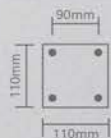

## «ОПТИМА»

Модель	<b>ОМ 600</b>
Артикул	11577
Цвет	черный
Монтаж	опора металлическая
Материал	сталь
Размеры	Ø60xØ110x600mm

Модель	<b>ОМ 1200</b>
Артикул	11579
Цвет	черный
Монтаж	опора металлическая
Материал	сталь
Размеры	Ø60xØ110x1200mm

Модель	<b>ОМ 1800</b>
Артикул	11580
Цвет	черный
Монтаж	опора металлическая
Материал	сталь
Размеры	Ø60xØ110x1800mm

Температура  
эксплуатации  
-50..+50°C

12  
месяцев  
гарантия