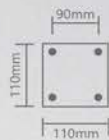

«ОПТИМА»

Модель	ОМ 600
Артикул	11577
Цвет	черный
Монтаж	опора металлическая
Материал	сталь
Размеры	Ø60xØ110x600mm

Модель	ОМ 1200
Артикул	11579
Цвет	черный
Монтаж	опора металлическая
Материал	сталь
Размеры	Ø60xØ110x1200mm

Модель	ОМ 1800
Артикул	11580
Цвет	черный
Монтаж	опора металлическая
Материал	сталь
Размеры	Ø60xØ110x1800mm

Перейти к продукции

Столбы металлические
для плафонов с диаметром
посадочного места Ø60mm

Температура
эксплуатации
-50..+50°C