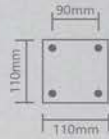

«ОПТИМА»

Модель	ОМ 600
Артикул	11577
Цвет	черный
Монтаж	опора металлическая
Материал	сталь
Размеры	Ø60xØ110x600mm

Модель	ОМ 1200
Артикул	11579
Цвет	черный
Монтаж	опора металлическая
Материал	сталь
Размеры	Ø60xØ110x1200mm

Модель	ОМ 1800
Артикул	11580
Цвет	черный
Монтаж	опора металлическая
Материал	сталь
Размеры	Ø60xØ110x1800mm

Перейти к продукции

Столбы металлические
для плафонов с диаметром
посадочного места Ø60mm

Температура
эксплуатации
-50..+50°C