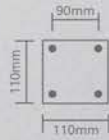

«ОПТИМА»

Модель	ОМ 600
Артикул	11577
Цвет	черный
Монтаж	опора металлическая
Материал	сталь
Размеры	Ø60xØ110x600mm

Модель	ОМ 1200
Артикул	11579
Цвет	черный
Монтаж	опора металлическая
Материал	сталь
Размеры	Ø60xØ110x1200mm

Модель	ОМ 1800
Артикул	11580
Цвет	черный
Монтаж	опора металлическая
Материал	сталь
Размеры	Ø60xØ110x1800mm

Перейти к продукции

Столбы металлические
для плафонов с диаметром
посадочного места Ø60mm

Температура
эксплуатации
-50..+50°C