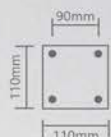

## «ОПТИМА»

Модель	<b>ОМ 600</b>
Артикул	11577
Цвет	черный
Монтаж	опора металлическая
Материал	сталь
Размеры	Ø60xØ110x600mm

Модель	<b>ОМ 1200</b>
Артикул	11579
Цвет	черный
Монтаж	опора металлическая
Материал	сталь
Размеры	Ø60xØ110x1200mm

Модель	<b>ОМ 1800</b>
Артикул	11580
Цвет	черный
Монтаж	опора металлическая
Материал	сталь
Размеры	Ø60xØ110x1800mm

Температура  
эксплуатации  
-50..+50°C

12  
месяцев  
гарантия