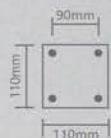

## «ОПТИМА»

Модель	<b>ОМ 600</b>
Артикул	11577
Цвет	черный
Монтаж	опора металлическая
Материал	сталь
Размеры	Ø60xØ110x600mm

Модель	<b>ОМ 1200</b>
Артикул	11579
Цвет	черный
Монтаж	опора металлическая
Материал	сталь
Размеры	Ø60xØ110x1200mm

Модель	<b>ОМ 1800</b>
Артикул	11580
Цвет	черный
Монтаж	опора металлическая
Материал	сталь
Размеры	Ø60xØ110x1800mm

Температура  
эксплуатации  
-50..+50°C

12  
месяцев  
гарантия