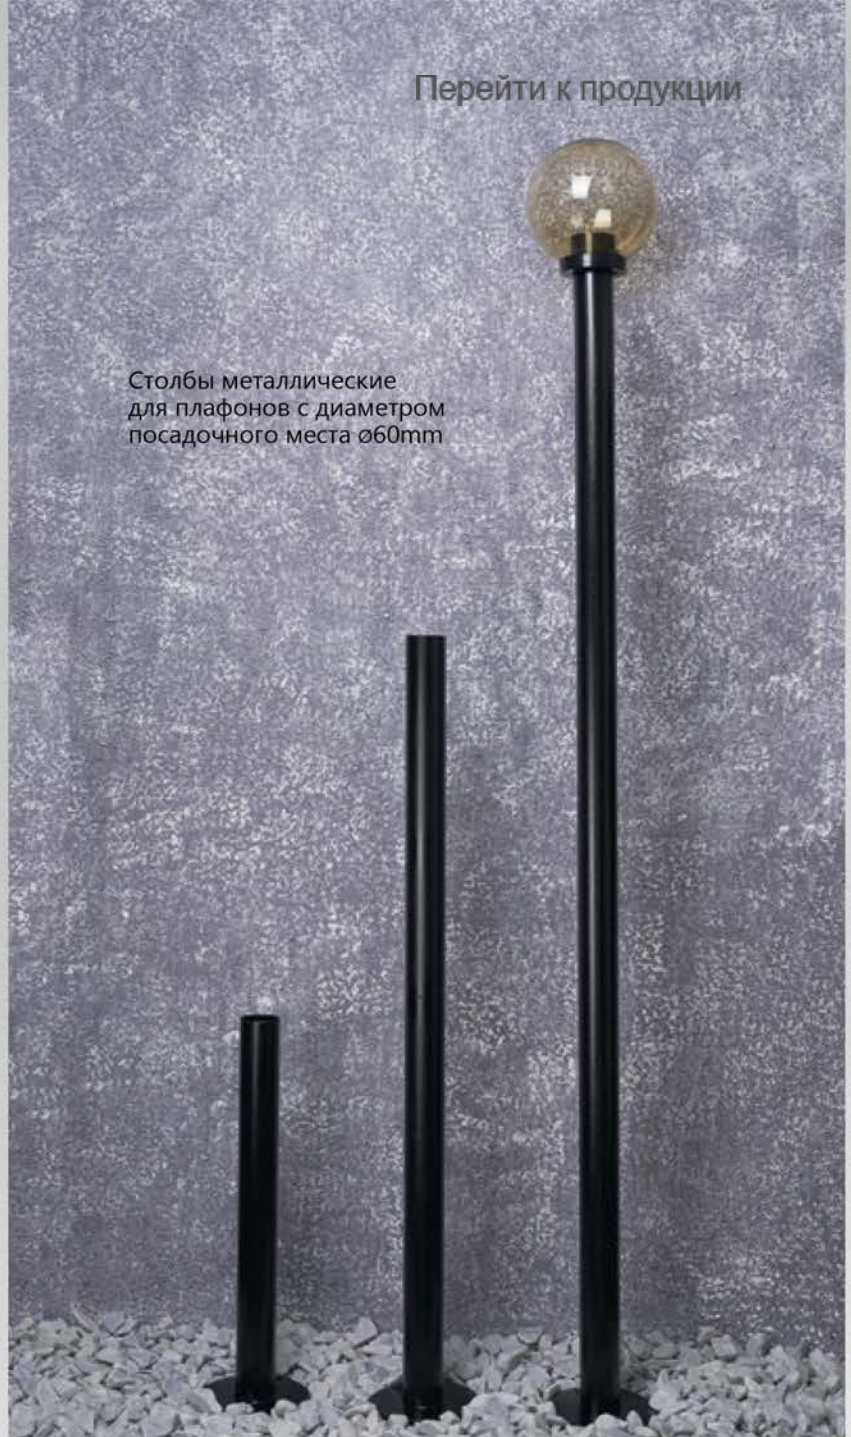

«ОПТИМА»

Модель	ОМ 600
Артикул	11577
Цвет	черный
Монтаж	опора металлическая
Материал	сталь
Размеры	Ø60xØ110x600mm

Модель	ОМ 1200
Артикул	11579
Цвет	черный
Монтаж	опора металлическая
Материал	сталь
Размеры	Ø60xØ110x1200mm

Модель	ОМ 1800
Артикул	11580
Цвет	черный
Монтаж	опора металлическая
Материал	сталь
Размеры	Ø60xØ110x1800mm

Перейти к продукции

Столбы металлические
для плафонов с диаметром
посадочного места Ø60mm

Температура
эксплуатации
-50..+50°C