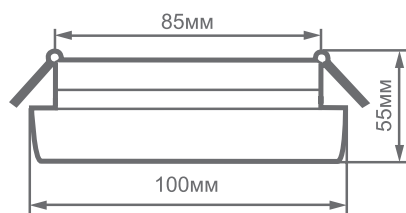

ЕЭС IP20

Артикул	29479	29480
Мощность:		7W
Напряжение:		230V/50Hz
Цветовая температура:		4000K
Световой поток:		560Lm
Материал рассеивателя:		матовый акриловый полимер
Материал корпуса:		алюминий
Цвет основания:	белый	серебро
Размеры:		Ø100 × 55мм
Встраиваемый размер:		Ø85мм
Гарантия:		1 год