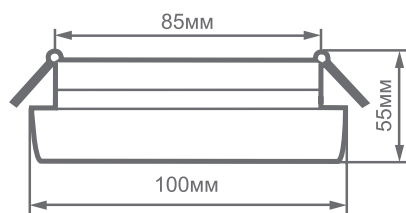

Расширение ассортиментной линейки встраиваемых светодиодных светильников типа downlight.

Светильники разработаны специально для натяжных потолков и подвесных систем.

ПРЕИМУЩЕСТВА:

- Экономия до 90% электроэнергии.
- Отсутствие пульсации.
- Отсутствие высокой температуры на корпусе.
- Равномерный яркий свет.
- Лёгкий монтаж и демонтаж.
- Удобное подключение проводов питания.
- Драйвер внутри.

ПРИМЕНЕНИЕ:

Предназначены для общего освещения в современных жилых интерьерах, а также для различных общественных помещений. Может использоваться для локальной подсветки рабочих зон и интерьерных ниш, небольших витрин, прилавков магазинов.

EAC IP20

Артикул	29479	29480
Мощность:		7W
Напряжение:		230V/50Hz
Цветовая температура:		4000K
Световой поток:		560Lm
Материал рассеивателя:		матовый акриловый полимер
Материал корпуса:		алюминий
Цвет основания:	белый	серебро
Размеры:		Ø100 × 55мм
Встраиваемый размер:		Ø85мм
Гарантия:		1 год