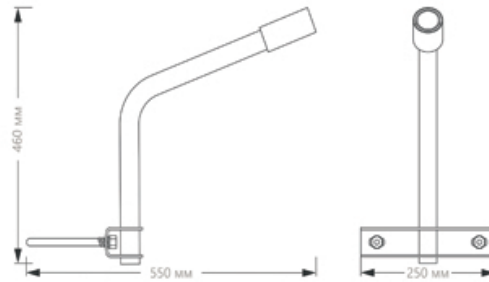

Кронштейн **ДС-2** TM Feron предназначен для крепления консольных светильников.

Подходит для моделей: SP2927, SP2928, SP3033, SP2920

ОСОБЕННОСТИ:

- Простой и быстрый монтаж
- Современные технологии порошкового окрашивания сохраняют первоначальный вид изделия на протяжении всего срока эксплуатации, даже в условиях негативного воздействия внешней среды
- Материал - сталь (толщина - 2мм)
- Максимальная нагрузка - 15кг
- Стальной хомут Ø12 мм для крепления на столб
- Оцинкованные болты и гайки

Модель	Артикул	Посадочный диаметр	Материал корпуса	Толщина металла	Тип монтажа	Цвет корпуса	Макс. нагрузка
ДС-2	32877	58мм	сталь	2мм	приставной на опору	белый	15кг