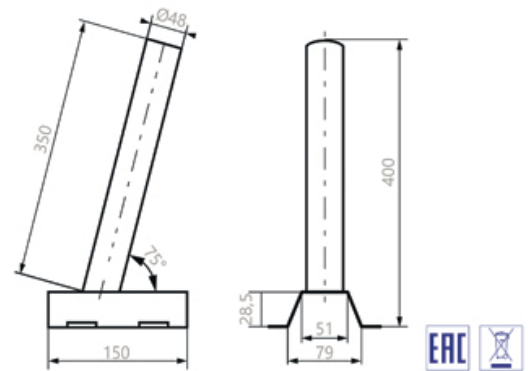

## ДС-4 КРОНШТЕЙН ПОД БАНДАЖНУЮ ЛЕНТУ

SHOP220

Кронштейн стеновой с фиксированным углом ДС-4 ТМ Fegon предназначен для крепления консольных светильников к стене.

Кронштейн рассчитан для установки одного светильника весом до 20 кг.

Модель	Артикул	Посадочный диаметр, D	Габариты, Н×L×W	Материал корпуса	Толщина металла	Тип монтажа	Цвет корпуса	Макс. нагрузка
ДС-4	41430	48мм	122×150×400мм	сталь	2мм	приставной на плоскую поверхность	серый	20кг