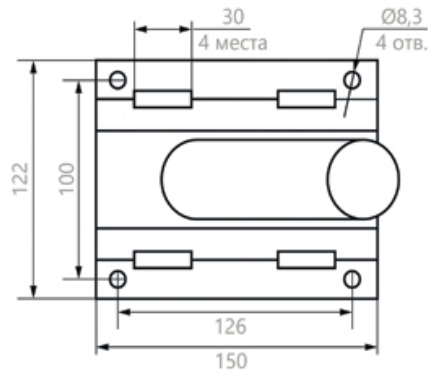

## ДС-4 КРОНШТЕЙН ПОД БАНДАЖНУЮ ЛЕНТУ

SHOP220

Кронштейн стеновой с фиксированным углом ДС-4 ТМ Fegon предназначен для крепления консольных светильников к стене.

Кронштейн рассчитан для установки одного светильника весом до 20 кг.

Модель	Артикул	Посадочный диаметр, D	Габариты, Н×L×W	Материал корпуса	Толщина металла	Тип монтажа	Цвет корпуса	Макс. нагрузка
ДС-4	41430	48мм	122×150×400мм	сталь	2мм	приставной на плоскую поверхность	серый	20кг