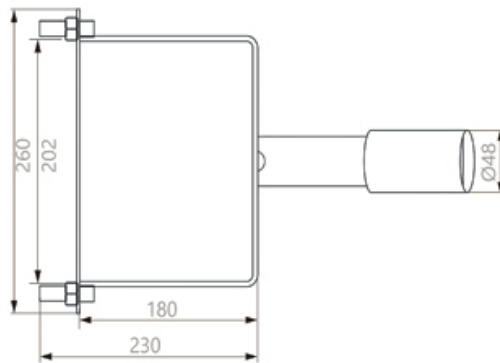

ДС-3

КРОНШТЕЙН НА ОПОРУ

SHOP220

Кронштейн стеновой с фиксированным углом ДС-3 ТМ Feron предназначен для крепления консольных светильников к стене.

Кронштейн рассчитан для установки одного светильника весом до 20 кг.

Подходит для моделей: SP2921, SP2922, SP2925, SP2926, SP3031, SP3032.

ОСОБЕННОСТИ:

- Простой и быстрый монтаж
- Современные технологии порошкового окрашивания сохраняют первоначальный вид изделия на протяжении всего срока эксплуатации, даже в условиях негативного воздействия внешней среды
- Угол наклона регулируемый
- Материал - сталь (толщина - 2мм)
- Максимальная нагрузка по горизонтали - 20кг

Модель	Артикул	Посадочный диаметр, D	Габариты, Н×L×W	Материал корпуса	Толщина металла	Тип монтажа	Цвет корпуса	Макс. нагрузка
ДС-3	41431	48мм	230×260×460мм	сталь	2мм	приставной на плоскую поверхность	серый	20кг