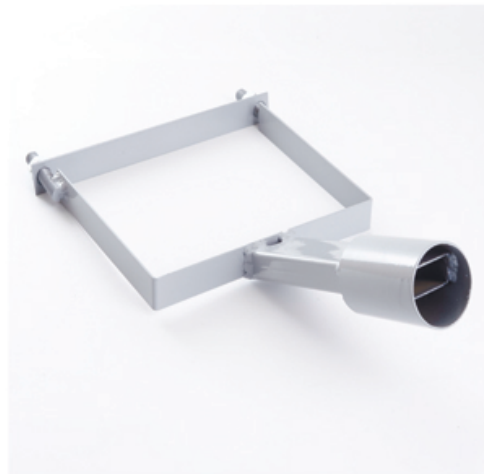

ДС-3

КРОНШТЕЙН НА ОПОРУ

SHOP220

Кронштейн стеновой с фиксированным углом ДС-3 ТМ Feron предназначен для крепления консольных светильников к стене.

Кронштейн рассчитан для установки одного светильника весом до 20 кг.

Подходит для моделей: SP2921, SP2922, SP2925, SP2926, SP3031, SP3032.

ОСОБЕННОСТИ:

- Простой и быстрый монтаж
- Современные технологии порошкового окрашивания сохраняют первоначальный вид изделия на протяжении всего срока эксплуатации, даже в условиях негативного воздействия внешней среды
- Угол наклона регулируемый
- Материал - сталь (толщина - 2мм)
- Максимальная нагрузка по горизонтали - 20кг

Модель	Артикул	Посадочный диаметр, D	Габариты, Н×L×W	Материал корпуса	Толщина металла	Тип монтажа	Цвет корпуса	Макс. нагрузка
ДС-3	41431	48мм	230×260×460мм	сталь	2мм	приставной на плоскую поверхность	серый	20кг