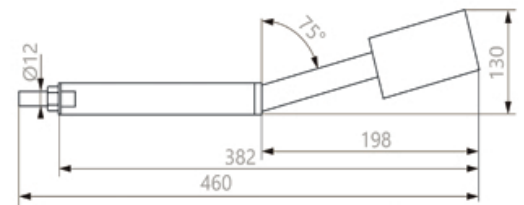

ДС-3

КРОНШТЕЙН НА ОПОРУ

SHOP220

Кронштейн стеновой с фиксированным углом ДС-3 ТМ Feron предназначен для крепления консольных светильников к стене.

Кронштейн рассчитан для установки одного светильника весом до 20 кг.

Подходит для моделей: SP2921, SP2922, SP2925, SP2926, SP3031, SP3032.

ОСОБЕННОСТИ:

- Простой и быстрый монтаж
- Современные технологии порошкового окрашивания сохраняют первоначальный вид изделия на протяжении всего срока эксплуатации, даже в условиях негативного воздействия внешней среды
- Угол наклона регулируемый
- Материал - сталь (толщина - 2мм)
- Максимальная нагрузка по горизонтали - 20кг

Модель	Артикул	Посадочный диаметр, D	Габариты, Н×L×W	Материал корпуса	Толщина металла	Тип монтажа	Цвет корпуса	Макс. нагрузка
ДС-3	41431	48мм	230×260×460мм	сталь	2мм	приставной на плоскую поверхность	серый	20кг