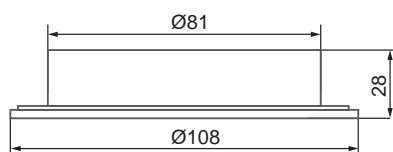

Арт. 29716
серебро

Светильники под лампу с цоколем GX53 являются самыми востребованными моделями и предназначены для освещения жилых и общественных помещений, их используют как для декоративной подсветки, так и для основного освещения помещений.

ПРЕИМУЩЕСТВА:

- Под лампу с цоколем GX53.
- Простой монтаж и демонтаж.
- Классический дизайн.
- Термокольцо предохраняет материал натяжного потолка от разрыва, перегрева, потери цвета и деформации.
- Выгодная цена.

*Лампа в комплект не входит.

** Рекомендуется использовать с лампами Feron серии LB-451, LB-452.

EAC IP20

Артикул	29715	29716
Цвет:	белый	серебро
Мощность:	max. 11W	
Напряжение:	230V / 50Hz	
Патрон:	GX53	
Материал:	металл	
Размеры:	Ø108 × 28мм	
Встраиваемый размер:	Ø81мм	
Класс защиты:	II