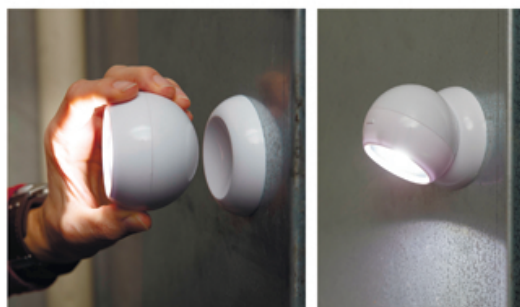

FN1209

СВЕТОДИОДНЫЙ ПОВОРОТНЫЙ СВЕТИЛЬНИК

SHOP220

Кнопка ON/OFF и переключения режимов:

- Максимальная яркость
- Режим ночника
- Стробоскоп

Вращение на 360°

FN1209 - автономный светодиодный светильник TM Feron предназначен для быстрой и простой организации освещения в любом месте, независимо от наличия электросети.

Идеальное решение для организации дополнительного или аварийного источника света дома, на даче, в автомобиле. Можно использовать в качестве ночника или для освещения труднодоступных мест: дальних полок и углов подсобных комнат, шкафов и гардеробных.

Для крепления светильника не нужно сверлить отверстия в стене, просто приклейте магнитное основание светильника с помощью двустороннего скотча к месту установки. Светильник легко магнитится к основанию и может быть установлен как на вертикальные, так и горизонтальные поверхности. Корпус поворачивается в любом направлении, благодаря чему можно направить световой луч в нужную сторону. Включается FN1209 с помощью клавиши OFF/ON и работает от трех батареек стандартного типа-размера AAA на 1,5В (не входят в комплект).