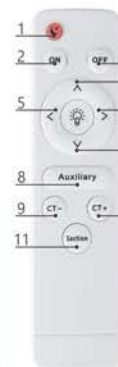

НАСТРОЙКИ ПУЛЬТА ДУ:

1. Режим «ночник»
2. Включение основного света
3. Выключение основного света
4. Увеличение яркости свечения
5. Увеличение яркости свечения
6. Уменьшение яркости свечения
7. Уменьшение яркости свечения
8. В данной модели кнопка не действует
9. Понижение цветовой температуры светильника до 3000K
10. Повышение цветовой температуры светильника до 6500K
11. Кнопка ручного выбора стандартного режима свечения