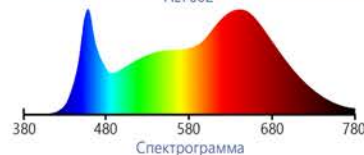

## СВЕТОДИОДНЫЕ ФИТОСВЕТИЛЬНИКИ

SHOP220

AL7001

AL7002

Светодиодные фитолампы AL7001 и AL 7002 мощностью от 9 до 18 Вт для освещения растений, расположенных на стеллажах, полках и подоконниках. Широко применяются в квартирах и дачных парниках для выращивания овощей и зелени.