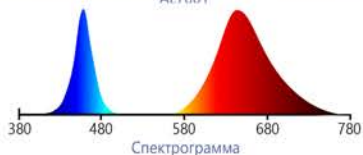

AL7001 AL7002

СВЕТОДИОДНЫЕ ФИТОСВЕТИЛЬНИКИ

SHOP220

AL7001

Светодиодные фитолампы AL7001 и AL 7002 мощностью от 9 до 18 Вт для освещения растений, расположенных на стеллажах, полках и подоконниках. Широко применяются в квартирах и дачных парниках для выращивания овощей и зелени.

ПРЕИМУЩЕСТВА:

- Готовое решение - встроенный драйвер
- Высокая интенсивность излучения, для ускорения фотосинтеза
- Низкая теплоотдача, позволяет устанавливать светильник вплотную к растениям без риска повредить их

Выключатель расположен прямо на корпусе. В комплект входят заглушка, крепежи для установки, соединитель для транзитного подключения и кабель для подключения к сети

Модель	Артикул	Мощность	Фотосинтетический фотонный поток	Пиковая длина волны синего/красного/зеленого цвета	Макс. мощность транзитного подключения	Цвет корпуса	Материал корпуса	Материал рассеивателя	Размеры
AL7001	41351	9W	12,1мкмоль/с	450nm/650nm/нет	45Вт	белый	пластик	прозрачный пластик	543x31x20мм
	41352	14W	18,9мкмоль/с						873x31x20мм
	41353	18W	24,3мкмоль/с						1173x31x20мм
AL7002	41354	9W	12,1мкмоль/с	450nm/650nm/580nm	45Вт	белый	пластик	прозрачный пластик	543x31x20мм
	41355	14W	18,9мкмоль/с						873x31x20мм
	41356	18W	24,3мкмоль/с						1173x31x20мм