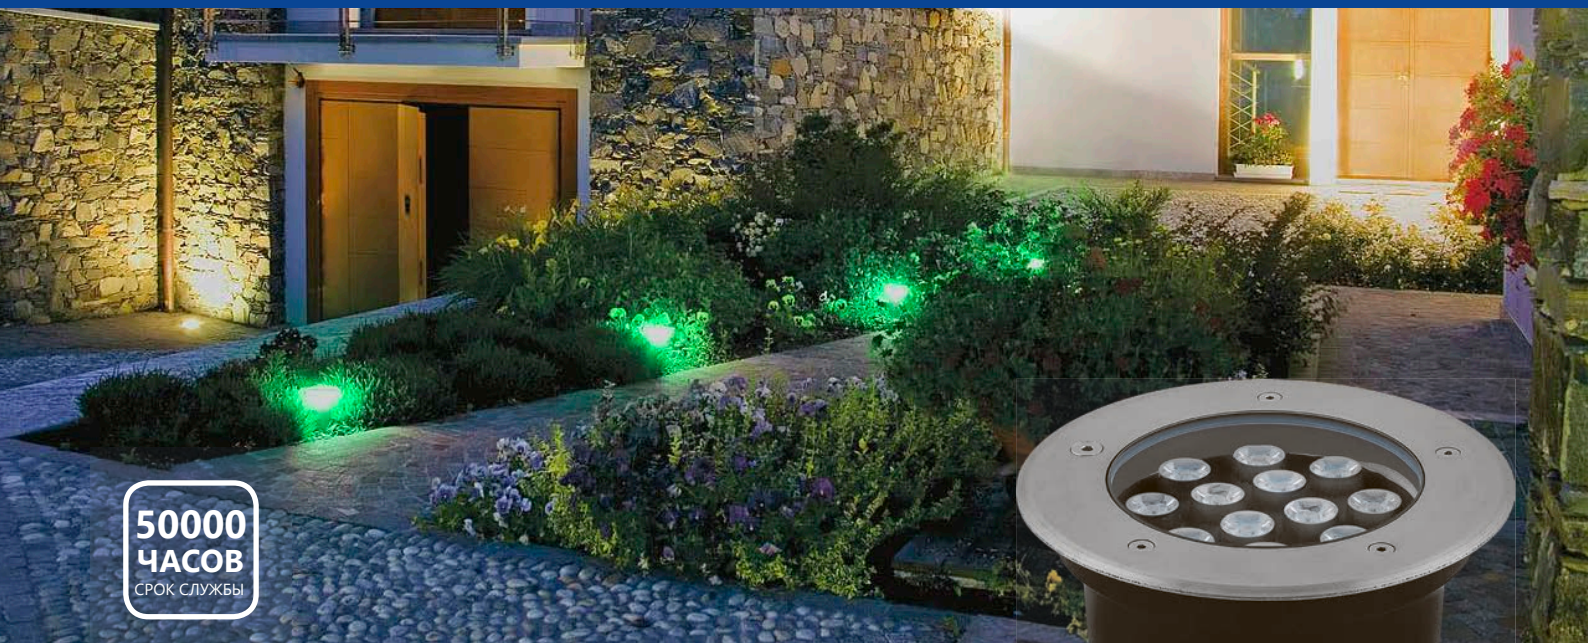

# SP4111 SP4112 SP4113 SP4114

ТРОТУАРНЫЕ СВЕТОДИОДНЫЕ СВЕТИЛЬНИКИ

[Перейти к продукции](#)

**SP4114**

**EAC IP67**

Новые встраиваемые в грунт светодиодные светильники с зелёным цветом свечения! Светильник устанавливается в грунт вдоль дорожек, либо непосредственно в сами дорожки, а также может подсвечивать ландшафтные элементы и фасады. Для фасадной подсветки светильники устанавливаются в грунт непосредственно у стен здания, чаще всего в середине пролетов между окнами, при этом луч светит на стену и дает красивое световое пятно. Оптическая часть светильника защищена при помощи внешнего кольца из нержавеющей стали и калёного стекла. Корпус светильника выполнен из литого под давлением алюминия. Внутри корпуса установлена светодиодная матрица с отражателем. Для обеспечения IP67 используется силиконовый уплотнитель. Для монтажа светильника, в комплект входит специальный пластиковый бокс.

**ПРЕИМУЩЕСТВА:**

- Повышенная прочность и водонепроницаемость (IP67)
- Простой и быстрый монтаж
- Не требуют дополнительного обслуживания в процессе эксплуатации
- Предназначены для работы в любых климатических условиях
- Рабочая температура грунта -20...+25°C