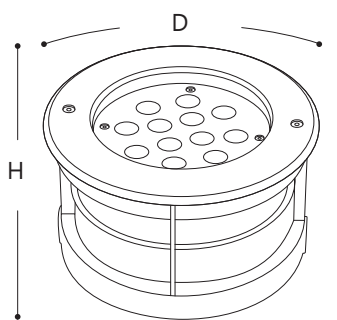

# SP4111 SP4112 SP4113 SP4114

ТРОТУАРНЫЕ СВЕТОДИОДНЫЕ СВЕТИЛЬНИКИ

[Перейти к продукции](#)

**SP4114**

**EAC IP67**

Новые встраиваемые в грунт светодиодные светильники с зелёным цветом свечения! Светильник устанавливается в грунт вдоль дорожек, либо непосредственно в сами дорожки, а также может подсвечивать ландшафтные элементы и фасады. Для фасадной подсветки светильники устанавливаются в грунт непосредственно у стен здания, чаще всего в середине пролетов между окнами, при этом луч светит на стену и дает красивое световое пятно. Оптическая часть светильника защищена при помощи внешнего кольца из нержавеющей стали и калёного стекла. Корпус светильника выполнен из литого под давлением алюминия. Внутри корпуса установлена светодиодная матрица с отражателем. Для обеспечения IP67 используется силиконовый уплотнитель. Для монтажа светильника, в комплект входит специальный пластиковый бокс.

Модель	Артикул	Цвет свечения	Мощность	Напряжение	Внутренний диаметр	Габаритный размер, Н x D	Световой поток	Материал корпуса	Цвет корпуса
SP4111	32012	2700K	3W	AC 85-265V / 50Hz	70мм	80 x 100мм	220Lm	алюминий, сталь	черный
	32013	6400K					240Lm		
	32014	RGB					-		
	32111	зеленый					-		
SP4112	32015	2700K	6W	AC 85-265V / 50Hz	90мм	90 x 120мм	450Lm	алюминий, сталь	черный
	32016	6400K					480Lm		
	32017	RGB					-		
	32112	зеленый					-		
SP4113	32018	2700K	9W	AC 85-265V / 50Hz	110мм	90 x 160мм	700Lm	алюминий, сталь	черный
	32019	6400K					720Lm		
	32020	RGB					-		
	32113	зеленый					-		
SP4114	32021	2700K	12W	AC 85-265V / 50Hz	130мм	85 x 180мм	950Lm	алюминий, сталь	черный
	32022	6400K					980Lm		
	32023	RGB					-		
	32114	зеленый					-		